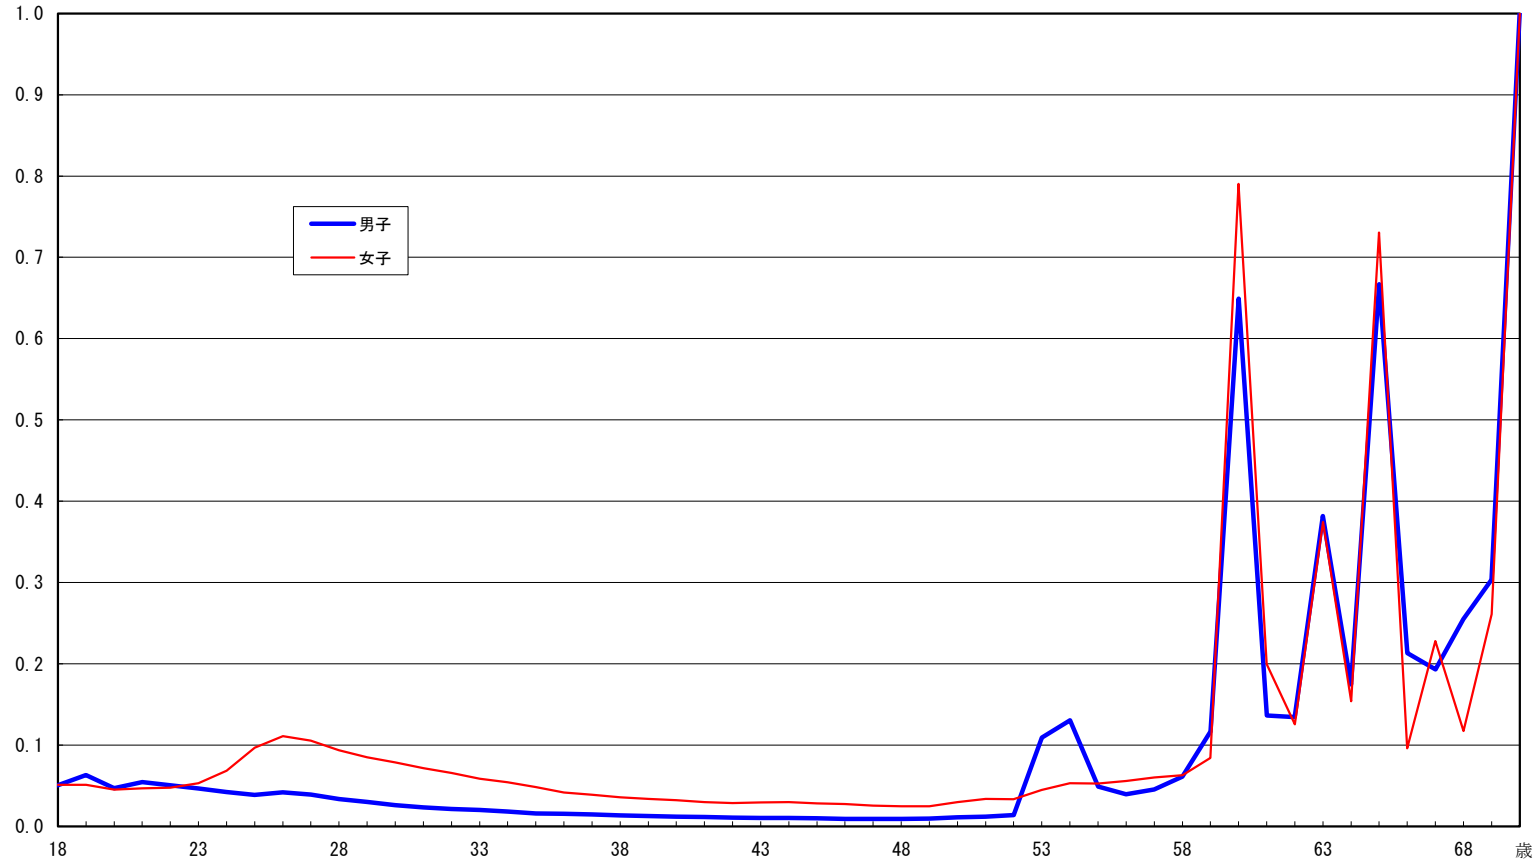

〈 総 脱 退 率 〉

年齢	男子	女子
18	0.05068	0.05134
20	0.04726	0.04524
25	0.03889	0.09717
30	0.02637	0.07888
35	0.01626	0.04840
40	0.01229	0.03222
45	0.01021	0.02855
50	0.01116	0.03019
55	0.04903	0.05303
60	0.64905	0.79039
65	0.66682	0.73067
70	1.00000	1.00000