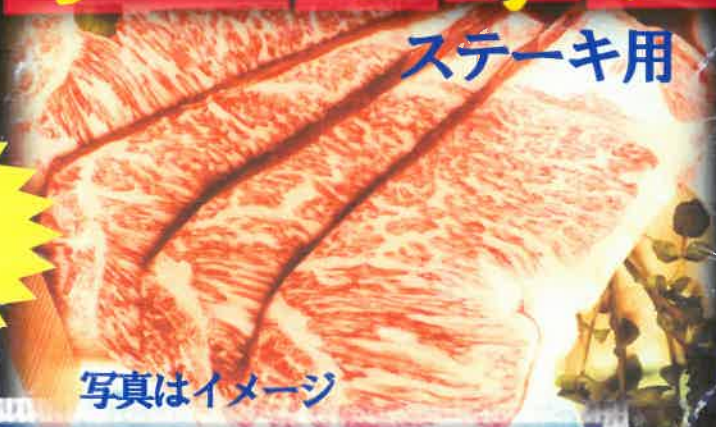

山形牛サーロイン

ステーキ用

4枚 800g
15,000円

消費税・送料込

写真はイメージ

山形牛は非常に
きめが細かく適度なサシ
濃厚でまろやかな味わいの赤身肉

KKR 蔵王白銀荘
TEL 023-694-9187
FAX 023-694-9068
振込先 郵便局
口座番号
02460-8-2596
加入者名 KKR蔵王白銀荘

- ①注文用紙をダウンロード後、印刷して下さい。
- ②注文用紙に必要事項をご記入の上FAXして下さい。
- ③当館から内容確認のご連絡を致します。
- ④お電話でのご注文も賜ります。(9時~17時)