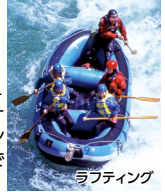

生ラムジンギスカン

群馬県 水上温泉 KKR 水上 水明荘 ＋入湯税

みなかみの大自然でリフレッシュ ※9/30まで無料送迎付
ラフティング体験付プラン

1泊2食 1室2名～	大人	小学生
全日	18,150円	12,500円

食事 群馬の食材を中心にした献立★お子様は「ダムカレー」[お城御膳]から選択可
特典 お泊りの翌日はラフティング半日体験付(通常大人6,500円～7,000円)
条件 7/1～9/30 (8/10～13除く) / 予約・キャンセルは4日前まで / 水着・タオル持参要 / ラフティング詳細はマックスまで (Tel 0278-72-4844)