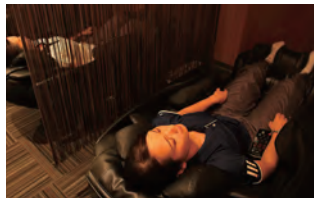

ヨガやダンスなど、月会費だけで参加できるフィットネスプログラムが充実！リアルでも、オンラインでも、仲間と一緒にだから楽しく続けられます。

友達と一緒にリラックス！

充実のスパ&サウナ

トレーニングの後は、スパ&サウナで、頑張ったカラダにご褒美を。入浴後はラウンジでくつろいだり、お友達とのおしゃべりでリフレッシュ！

※クラブにより設備は異なります

「サウナ」は
1日のご褒美タイムだ！
ルネサンスの

サ活

ルネサンスでサ活、はじめませんか？
サウナをはじめ、お風呂やリラクゼーション施設も充実！
トレーニング後のご利用はもちろん、仕事帰りに、お風呂やサウナだけのご利用也大歓迎です。

ルネのサ活 /

サウナの入り方や
魅力などを
紹介しています！

LINE
公式
アカウント
はこちら！▼

役に立つ健康
情報やお得な
キャンペーン
情報をゲット！

サウナ×筋トレ

筋トレあとの疲労回復効果も！

サウナ×ダイエット

ヨガのあとに内側からも整える！