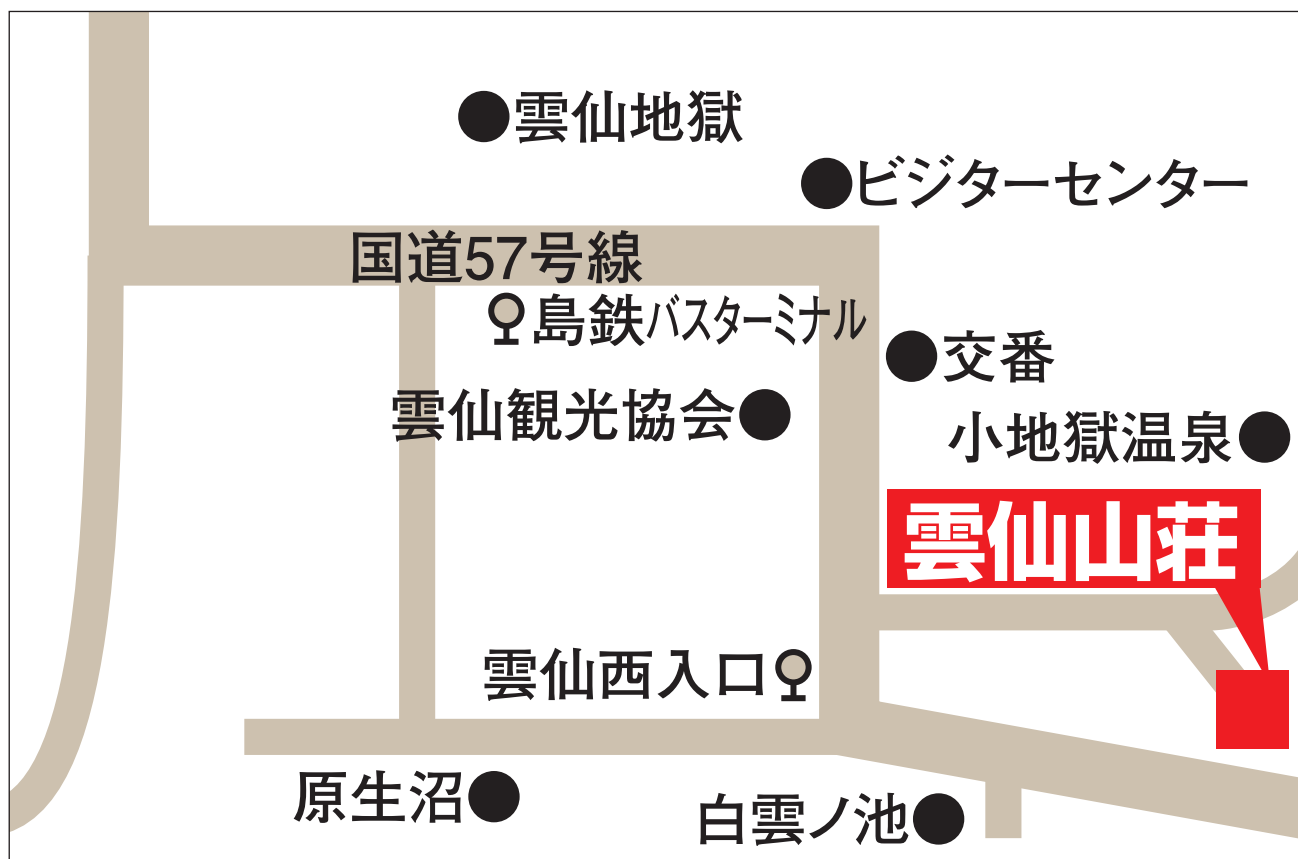

KKR 雲仙山荘

〒854-0621 長崎県雲仙市小浜町雲仙 480-1

TEL: 0957-73-3225

<http://www8.ocn.ne.jp/~kkrunzen/>

客室 (一部T付) 19室
(全室和室)
チェックイン 15:00 チェックアウト 10:00

電車で

- ・ JR 諫早駅 (長崎本線) から島鉄バス・雲仙行で約 80 分「西入口」下車、徒歩 10 分

クルマで

- ・ 長崎自動車道・諫早 IC から国道 57 号小浜経由 42km、約 60 分

駐車場

- ・ 30 台 (無料)