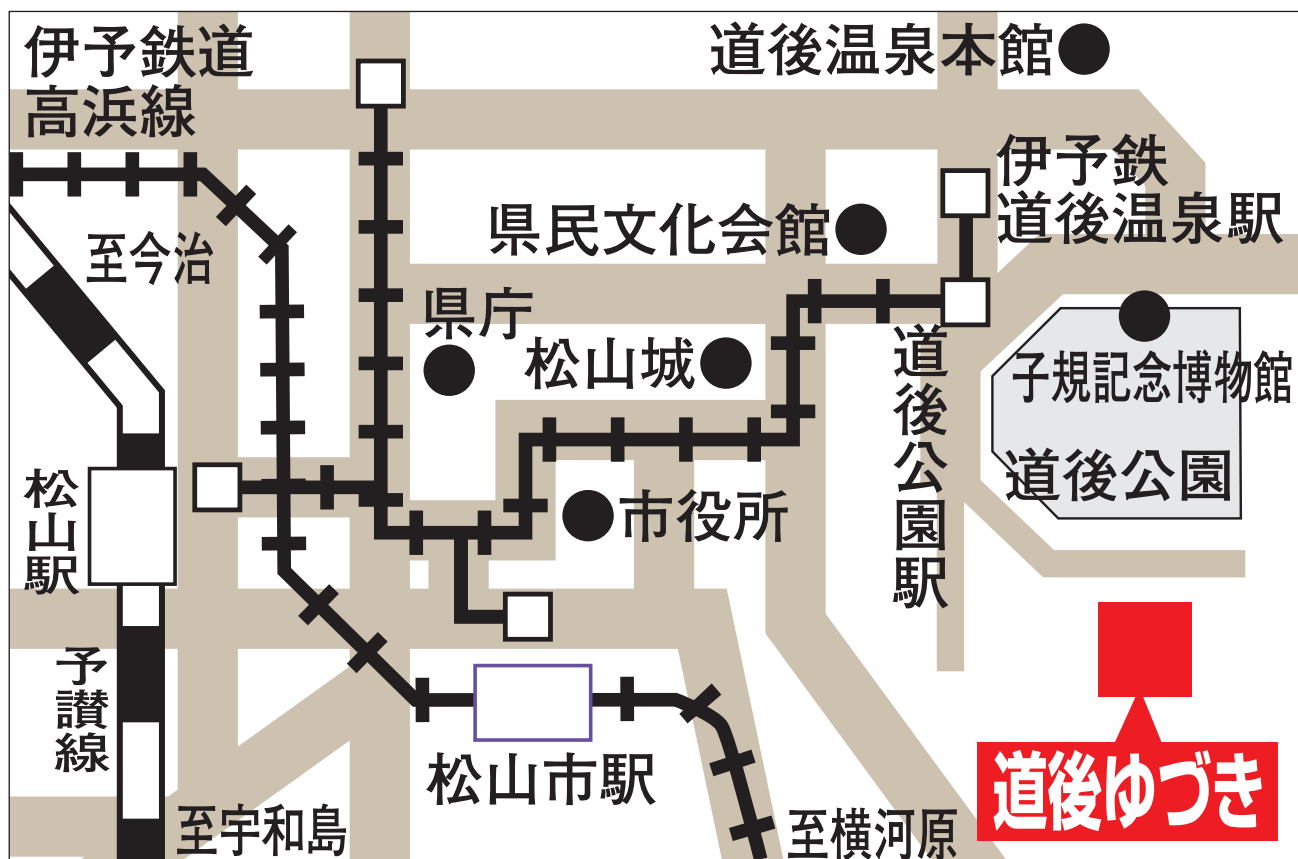

# KKR道後 ゆづき

〒790-0854 愛媛県松山市岩崎町 1-7-37

TEL: 089-941-2934  
<http://www.kkrdogo.com/>

客室 (一部BT付) 23室  
(シングル4室/ツイン4室/和室14室/特別室1室)  
チェックイン 15:00 チェックアウト 10:00

## 電車で

- ・ JR松山駅（予讃線）から路面電車、道後温泉行で約20分、「道後公園」下車、徒歩5分

## クルマで

- ・ 松山自動車道・松山ICから国道33号経由  
15km、30分

## 駐車場

- ・ 20台（無料）