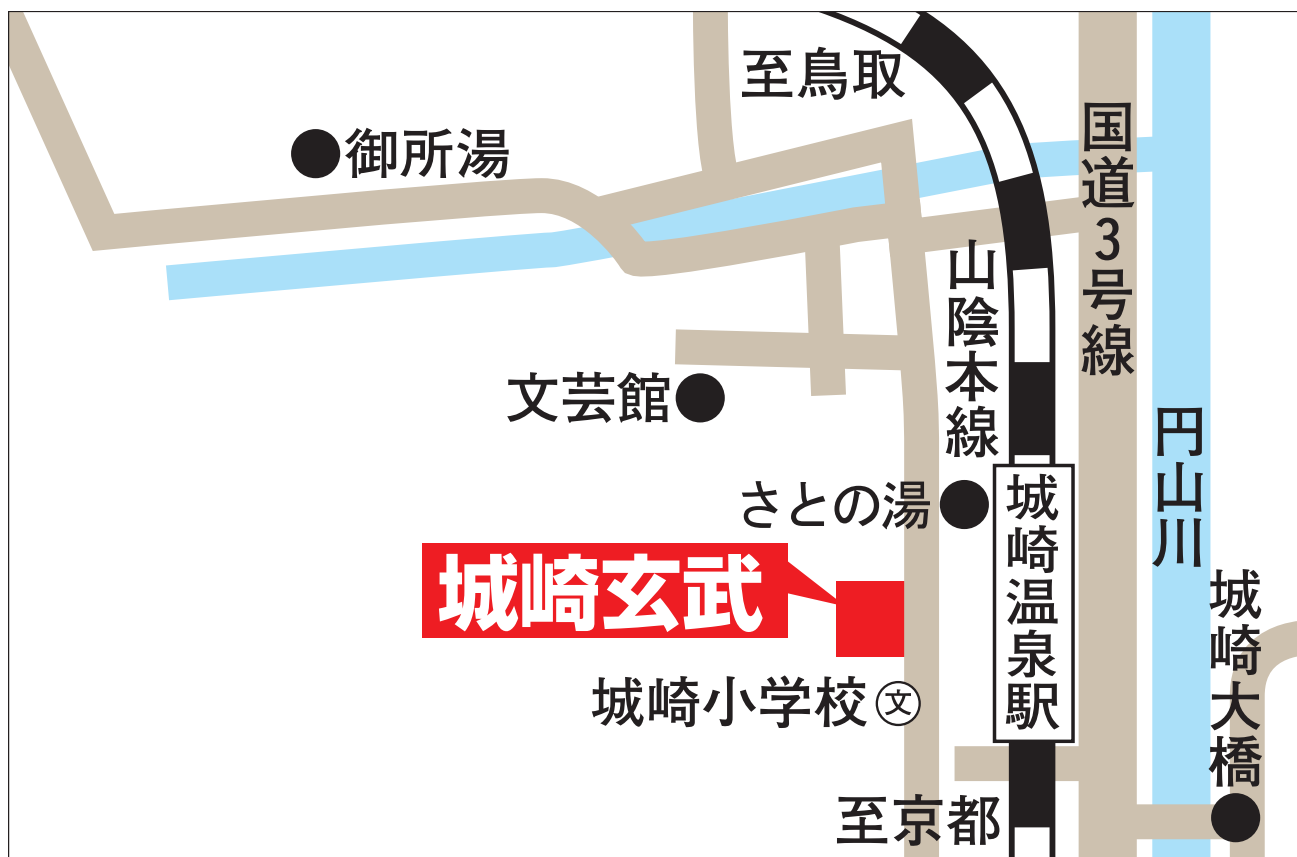

KKR城崎 玄武

〒669-6101 兵庫県豊岡市城崎町湯島 75

TEL: 0796-32-2631

<http://www.kkrkinosaki.com/>

客 室 (一部BT付) 16室
(ツイン1室/和室15室)
チェックイン 14:00 チェックアウト 10:00

電車で

- ・ JR 城崎温泉駅 (山陰本線) 下車、徒歩 1 分

クルマで

- ・ 播但連絡道路・和田山 IC から国道 312 号經由 50km、約 1 時間 30 分

駐車場

- ・ 15 台 (無料)