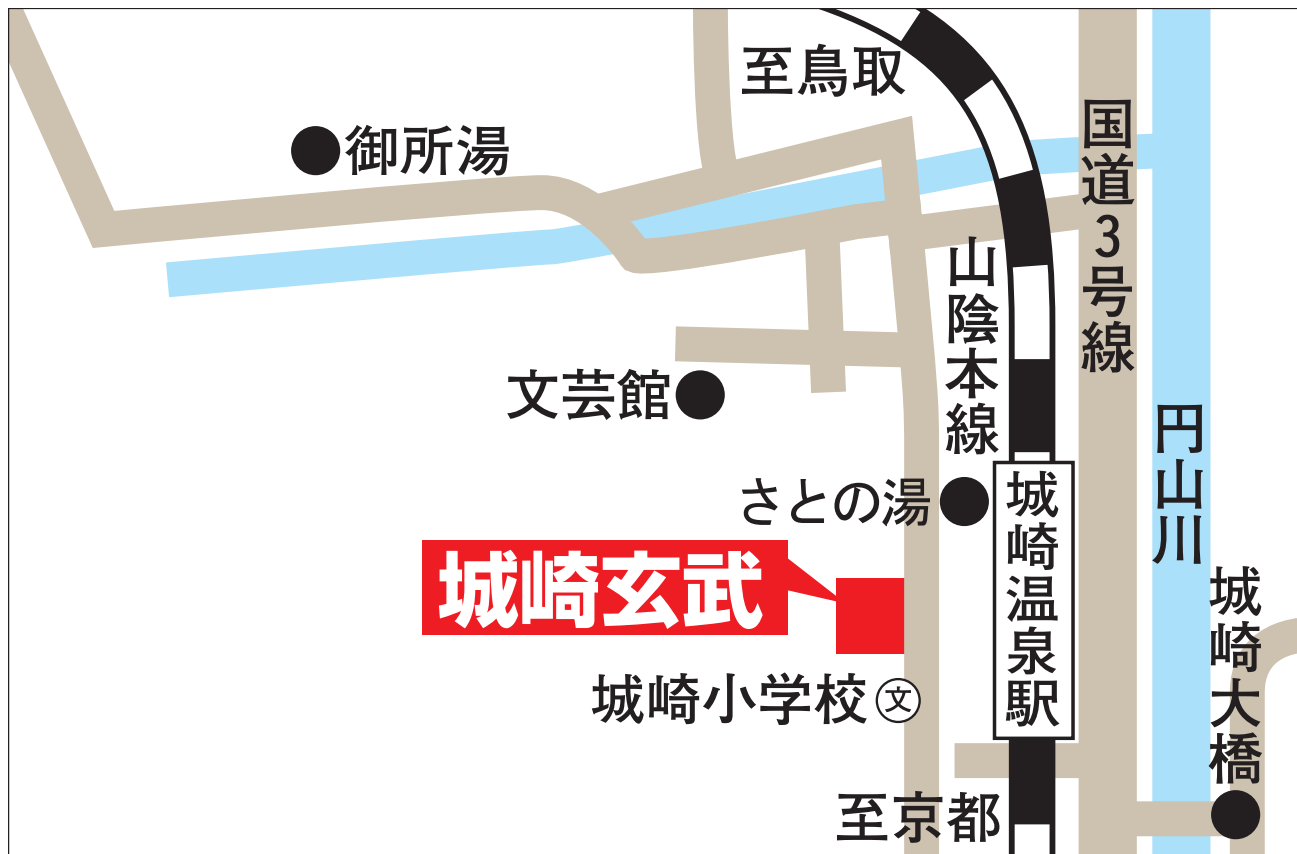

KKR城崎 玄武

〒669-6101 兵庫県豊岡市城崎町湯島 75

TEL: 0796-32-2631

<http://www.kkrkinosaki.com/>

客 室 (一部BT付) 16室
(ツイン1室/和室15室)
チェックイン 14:00 チェックアウト 10:00

電車で

- ・ JR 城崎温泉駅 (山陰本線) 下車、徒歩 1 分

クルマで

- ・ 播但連絡道路・和田山 IC から国道 312 号經由 50km、約 1 時間 30 分

駐車場

- ・ 15 台 (無料)