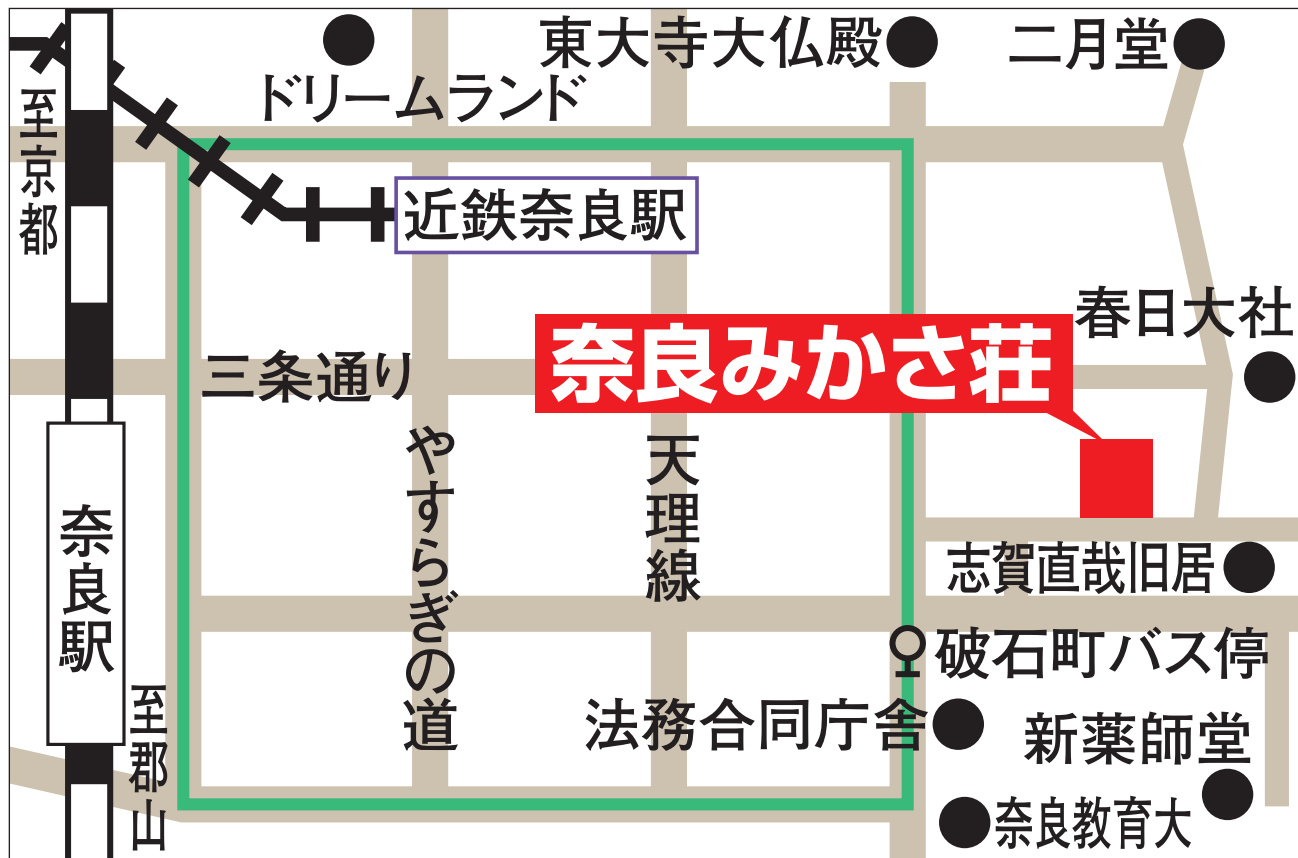

KKR奈良 みかさ荘

〒630-8301 奈良県奈良市高畑大道町 1224

TEL: 0742-22-5582
<http://www.kkrnara.com/>

客室 8室 (全室和室 (バス・トイレは共同))
チェックイン 16:00 チェックアウト 10:00

電車で

- 近鉄奈良駅、西改札の5番出口から奈良交通バス「市内循環」で5分「破石町 (わりいしちょう)」下車、徒歩5分

クルマで

- 西名阪自動車道・天理ICから国道169号経由7km、20分

駐車場

- 5台 (無料)