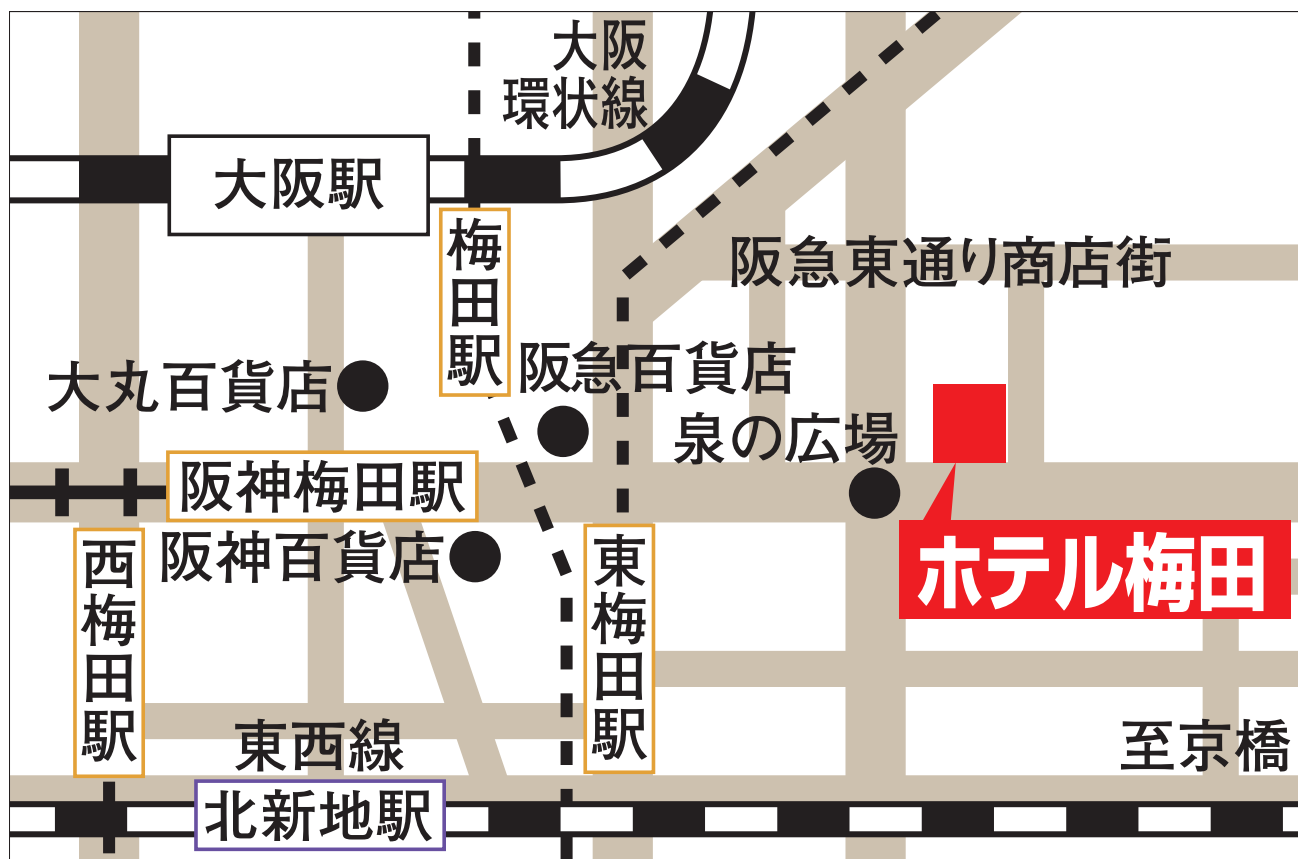

KKR ホテル梅田

〒530-0027 大阪府大阪市北区堂山町 4-1

TEL: 06-6362-6800
<http://kk-umedahotel.com/>

客室 (全室BT付) 93室
(シングル 43室/ダブル 23室/ツイン 22室/和室 5室)
チェックイン 15:00 チェックアウト 10:00

電車で

- ・ JR 大阪駅 (東海道本線)、阪急梅田駅下車、東へ徒歩 7 分。
または地下鉄谷町線東梅田駅下車、徒歩 3 分
- ★JR 大阪駅より地下鉄東梅田駅方面、whity うめだ・イーストモールを通り徒歩 7 分
(「泉の広場」M10 階段を右に上がり直進すぐ左)

クルマで

- ・ 阪神高速 12 号守口線・扇町出口から市道経由
0.6km、3 分
- ※ホテル専用駐車場はございませんので電車・
タクシーをご利用ください

駐車場

- ・ なし