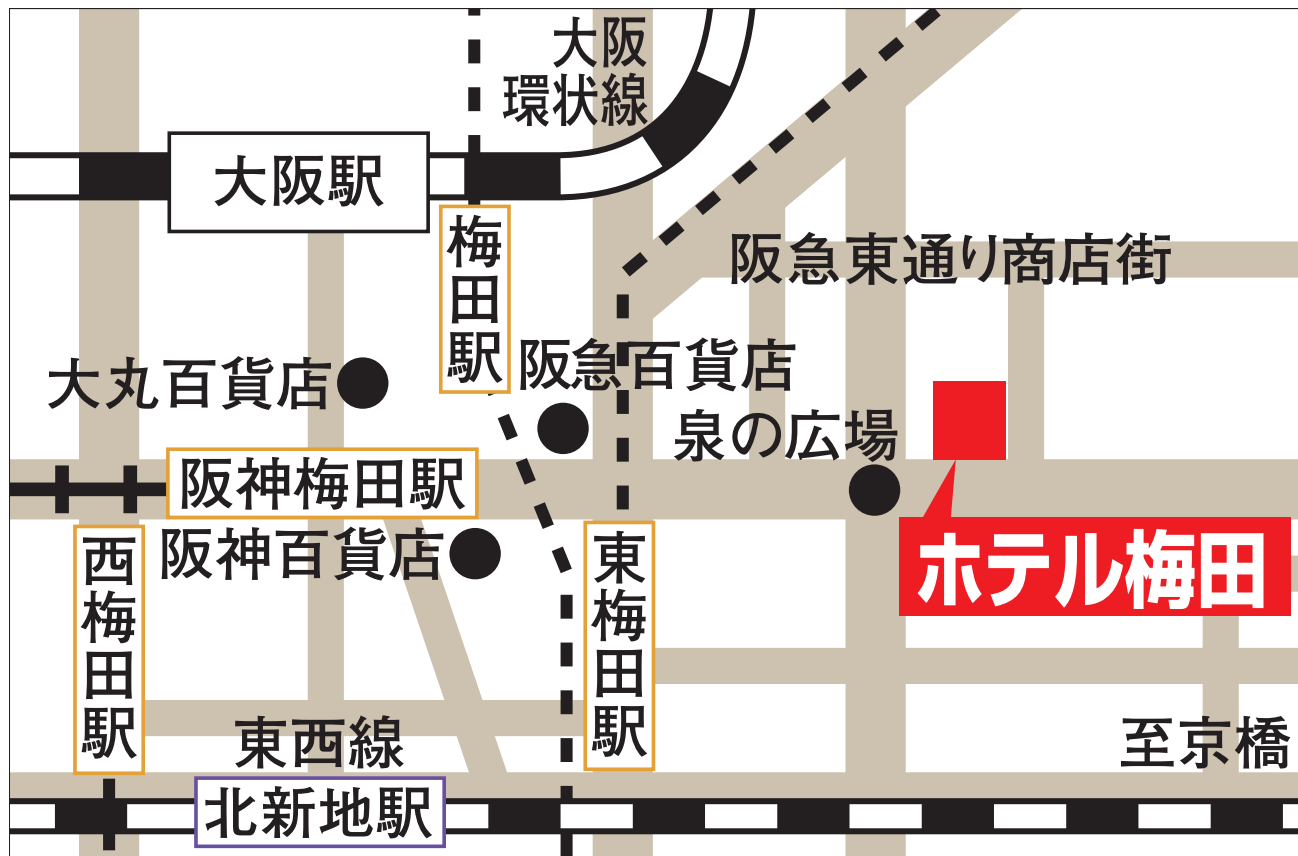

KKR ホテル梅田

〒530-0027 大阪府大阪市北区堂山町 4-1

TEL: 06-6362-6800
<http://kk-umedahotel.com/>

客 室 (全室BT付) 93室
(シングル43室/ダブル23室/ツイン22室/和室5室)
チェックイン 15:00 チェックアウト 10:00

電車で

- ・ JR 大阪駅 (東海道本線)、阪急梅田駅下車、東へ徒歩 7 分。
または地下鉄谷町線東梅田駅下車、徒歩 3 分
- ★JR 大阪駅より地下鉄東梅田駅方面、whity うめだ・イーストモールを通り徒歩 7 分
(「泉の広場」M10 階段を右に上がり直進すぐ左)

クルマで

- ・ 阪神高速 12 号守口線・扇町出口から市道経由
0.6km、3 分
- ※ホテル専用駐車場はございませんので電車・
タクシーをご利用ください

駐車場

- ・ なし