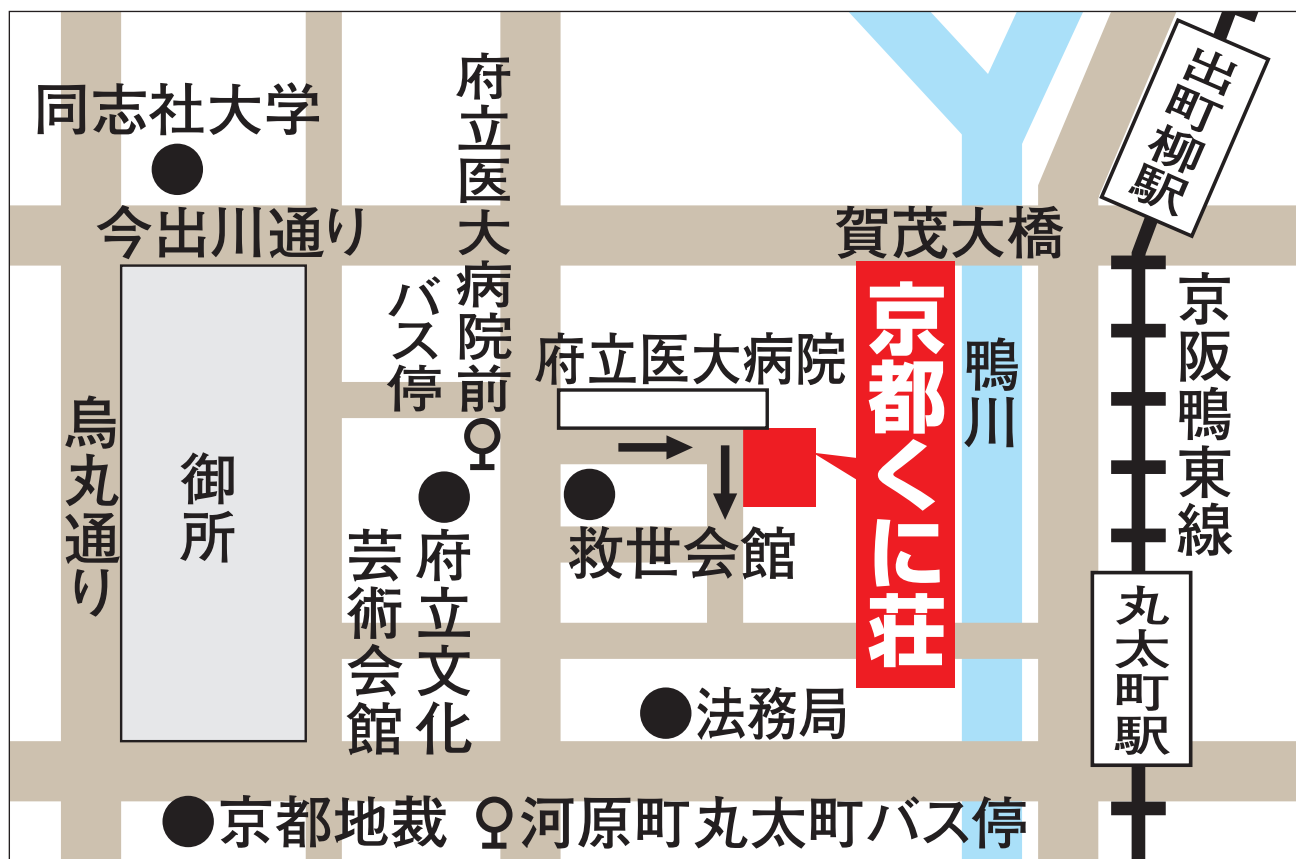

# KKR京都 くに荘

〒602-0858 京都府京都市上京区河原町通荒神口上る東入東桜町 27-3

TEL: 075-222-0092  
http://www.kuniso.com/

客室 (全室T付) 57室  
(シングル 18室/ツイン 15室/和室 23室/特別室 1室)  
チェックイン 14:00 チェックアウト 10:00

## 電車で

- ・ JR 京都駅烏丸口 (中央口) を出て、A2 のりばから市バス「17 錦林車庫」・「205 北大路バスターミナル」行で 25 分「府立医大病院前」下車、徒歩 2 分。  
または JR 京都駅からタクシー約 18 分

## クルマで

- ・ 名神高速道路・京都東 IC から京都市内方面へ約 30 分、京都南 IC からは約 50 分

## 駐車場

- ・ 20 台 (無料・一部有料)