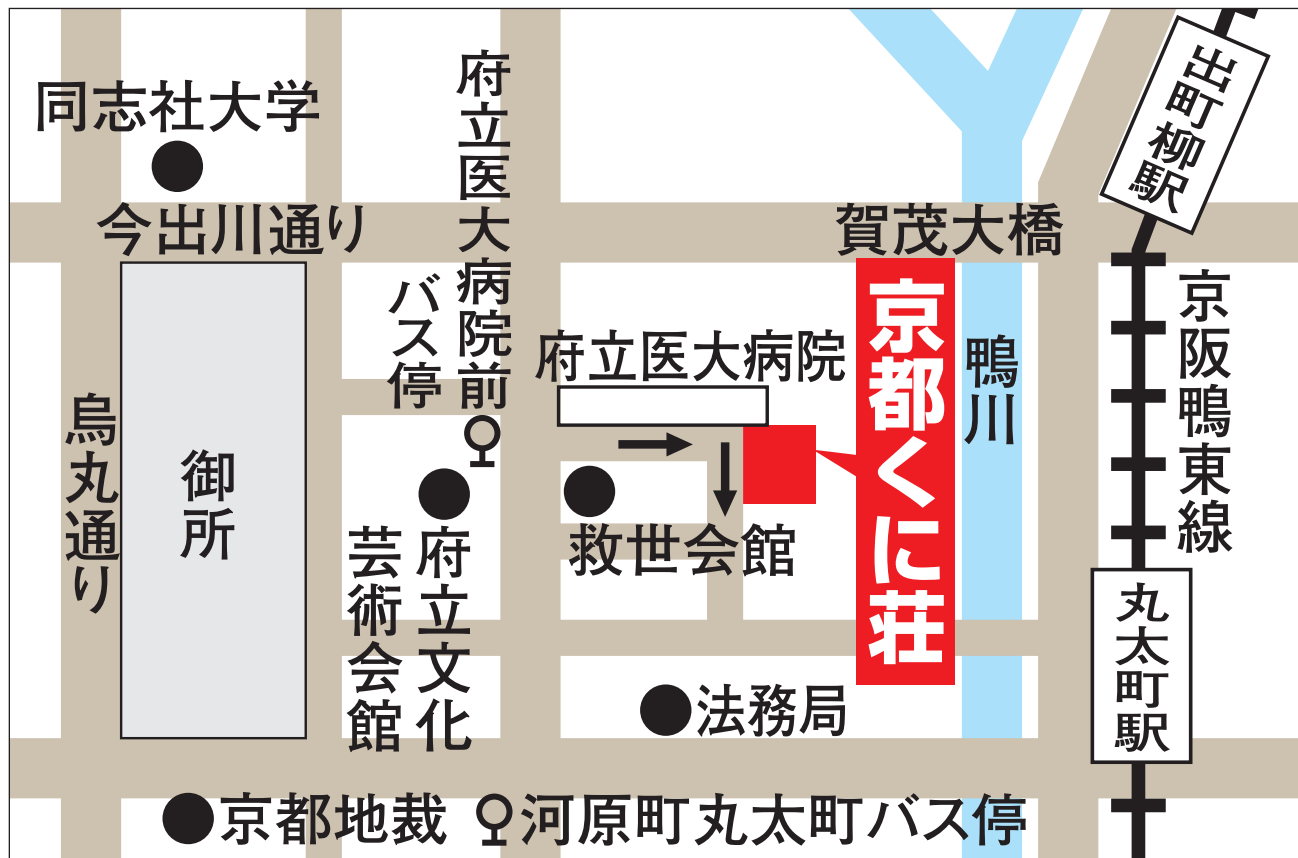

KKR京都 くに荘

〒602-0858 京都府京都市上京区河原町通荒神口上る東入東桜町 27-3

TEL: 075-222-0092
http://www.kuniso.com/

客室 (全室T付) 57室
(シングル 18室/ツイン 15室/和室 23室/特別室 1室)
チェックイン 14:00 チェックアウト 10:00

電車で

- ・ JR 京都駅烏丸口 (中央口) を出て、A2 のりばから市バス「17 錦林車庫」・「205 北大路バスターミナル」行で 25 分「府立医大病院前」下車、徒歩 2 分。
または JR 京都駅からタクシー約 18 分

クルマで

- ・ 名神高速道路・京都東 IC から京都市内方面へ約 30 分、京都南 IC からは約 50 分

駐車場

- ・ 20 台 (無料・一部有料)