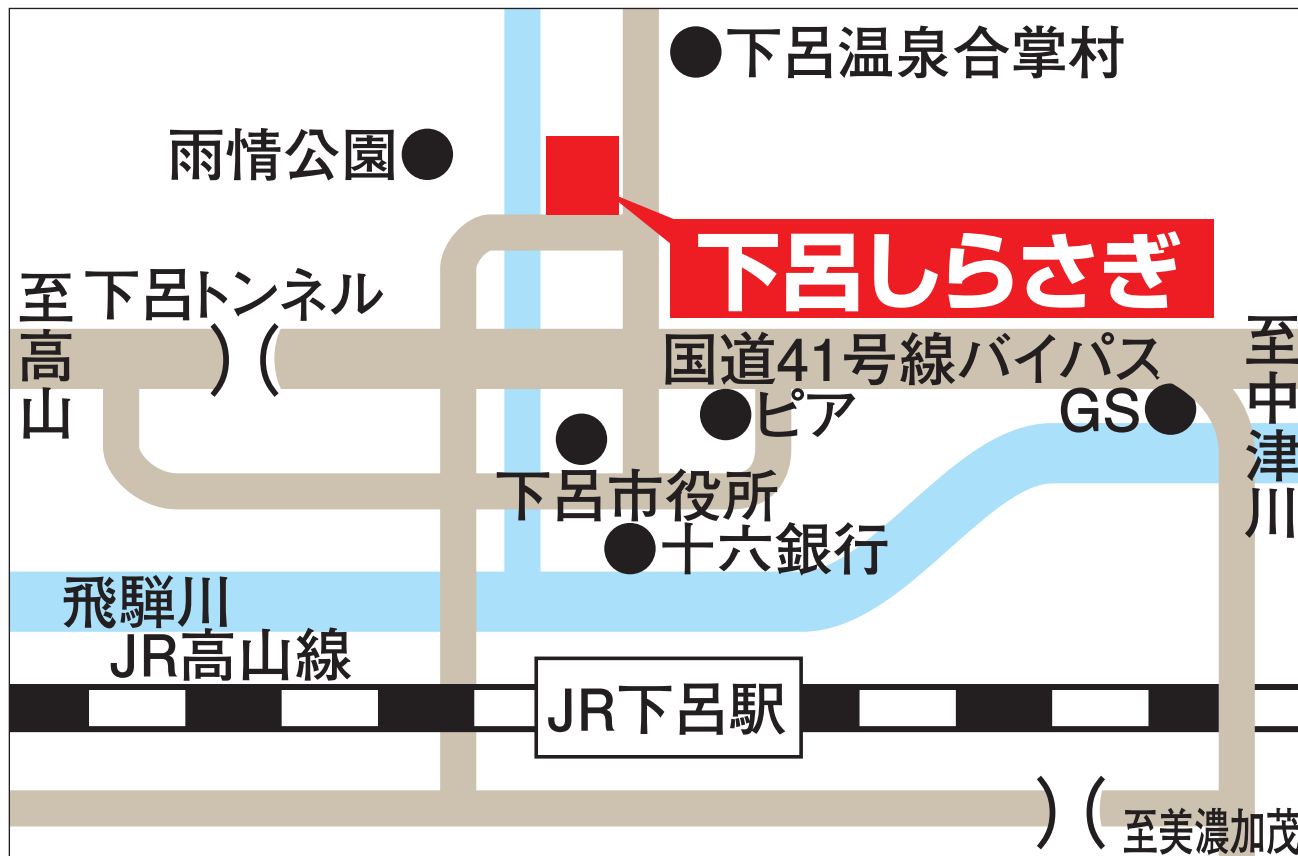

KKR下呂 しらさぎ

〒509-2202 岐阜県下呂市森 1209

TEL: 0576-25-5505
<http://www.kkrgero.com/>

客室 (一部BT付) 22室
(全室和室)
チェックイン 14:00 チェックアウト 10:00

電車で

- ・ JR下呂駅（高山本線）下車、徒歩 15 分。またはタクシーで 3 分

クルマで

- ・ 中央自動車道・中津川 IC から国道 257 号経由 50km、約 60 分

駐車場

- ・ 30 台（無料）