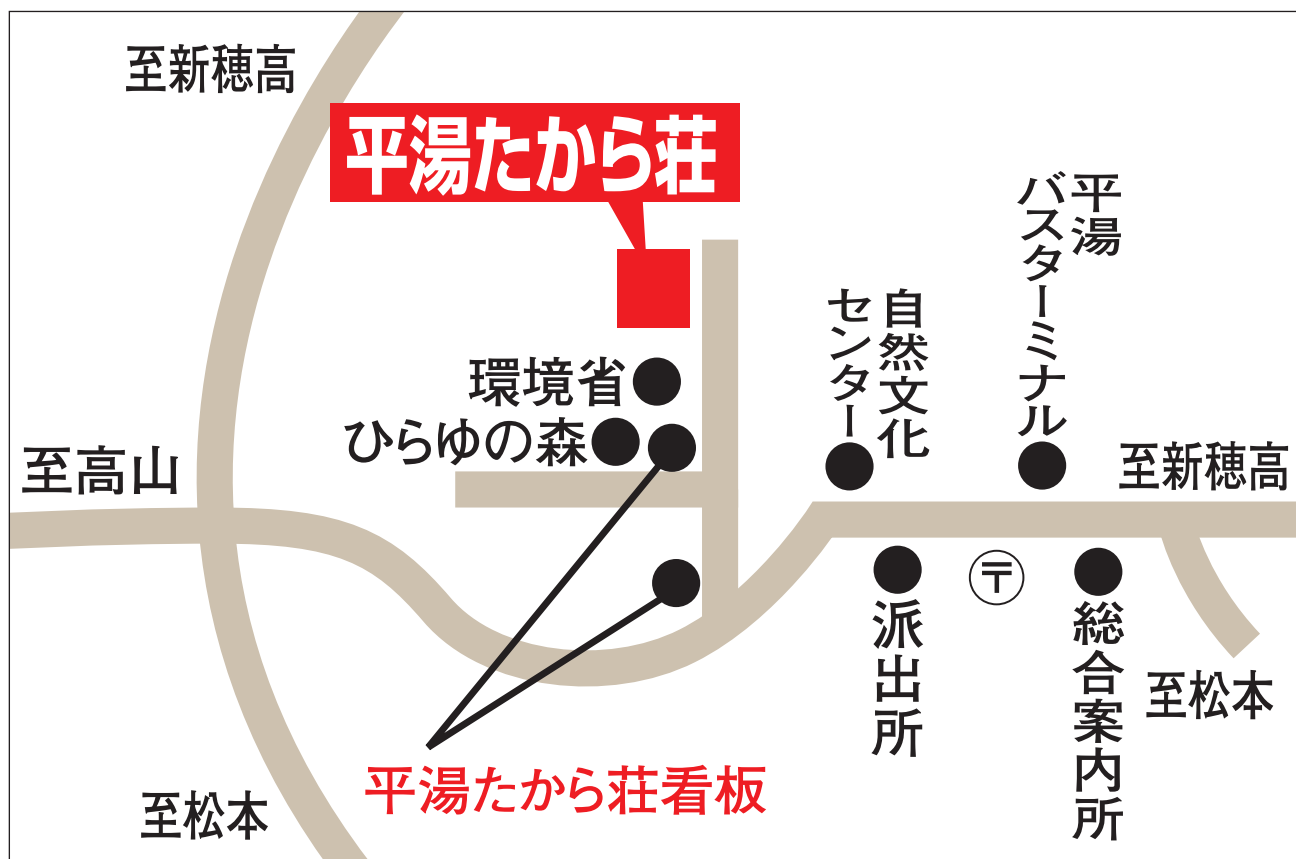

KKR平湯 たから荘

〒506-1433 岐阜県高山市奥飛騨温泉郷平湯 763-12

TEL: 0578-89-2626
http://www.kkrhirayu.com/

客室 (全室T付) 14室
(全室和室)
チェックイン 15:00 チェックアウト 10:00

電車で

- ・ JR 高山駅 (高山本線) から濃飛バス「新穂高温泉」行で約 60 分「平湯温泉」下車、徒歩 5 分
※平湯バスターミナルまで送迎あり (冬季のみ/要予約)

クルマで

- ・ 長野自動車道・松本 IC から国道 158 号経由
60km、約 60 分

★ 新宿西口 (東京) および 天王寺駅前 (大阪)
より直通高速バスあり

駐車場

- ・ 25 台 (無料)