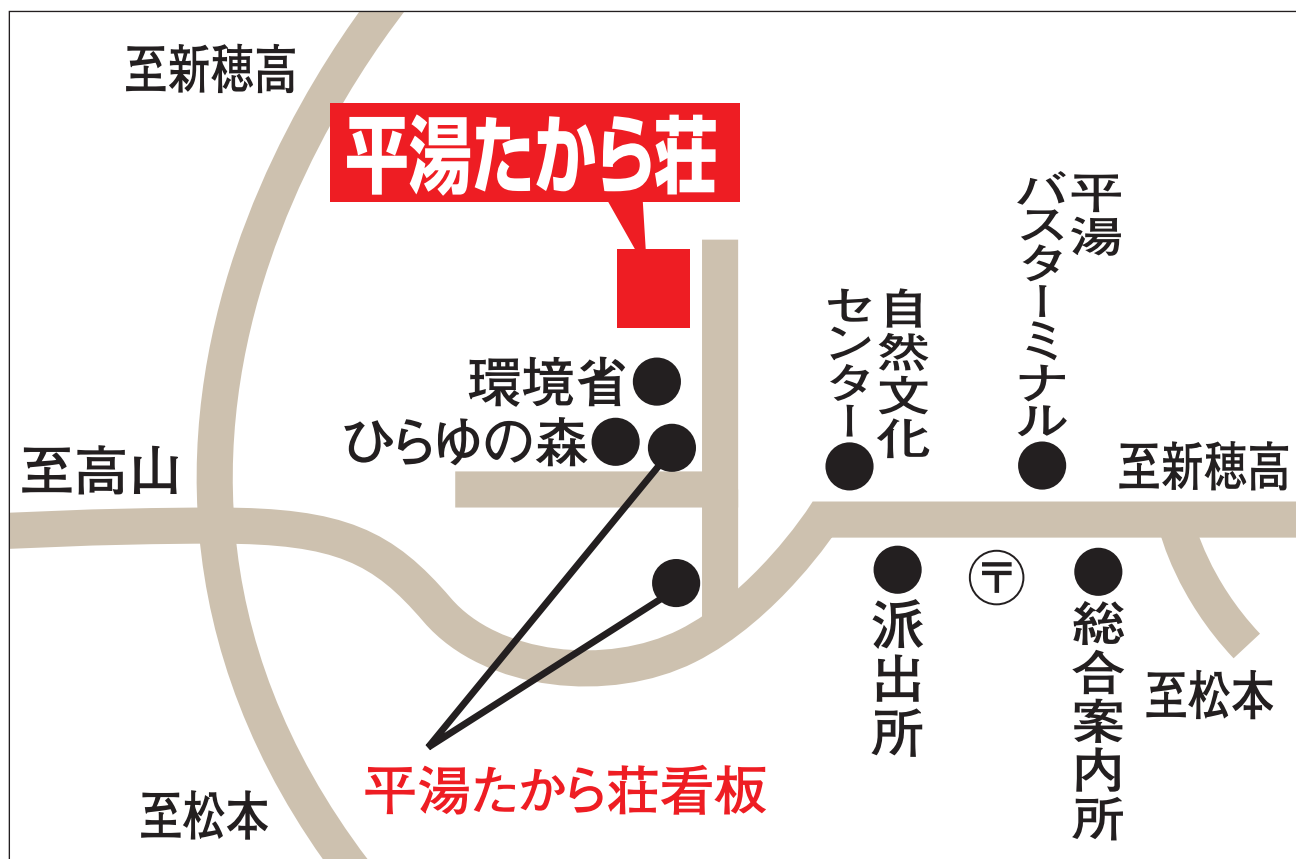

KKR平湯 たから荘

〒506-1433 岐阜県高山市奥飛騨温泉郷平湯 763-12

TEL: 0578-89-2626
http://www.kkrhirayu.com/

客室 (全室T付) 14室
(全室和室)
チェックイン 15:00 チェックアウト 10:00

電車で

- ・ JR 高山駅 (高山本線) から濃飛バス「新穂高温泉」行で約 60 分「平湯温泉」下車、徒歩 5 分
※平湯バスターミナルまで送迎あり (冬季のみ/要予約)

クルマで

- ・ 長野自動車道・松本 IC から国道 158 号經由 60km、約 60 分

★ 新宿西口 (東京) および 天王寺駅前 (大阪)
より直通高速バスあり

駐車場

- ・ 25 台 (無料)