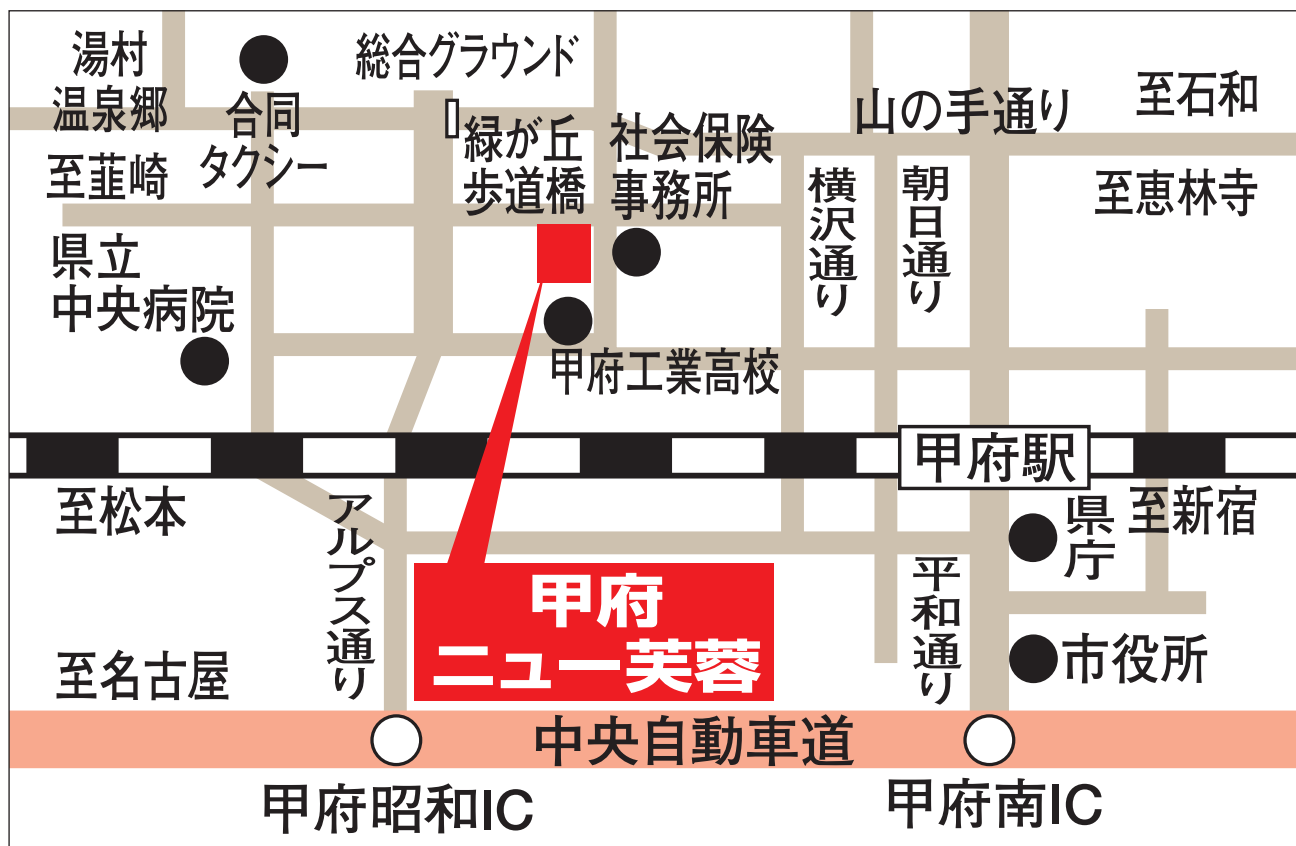

KKR甲府 ニュー芙蓉

〒400-0026 山梨県甲府市塩部 3-6-10

TEL: 055-252-1327

<http://www.fuyo.jp/>

客室 (一部BT付) 20室
(ツイン3室/和室14室/ BT付和室3室)
チェックイン 15:00 チェックアウト 10:00

電車で

- ・ JR 甲府駅（中央本線）下車、北口より徒歩 20 分。またはタクシーで 5 分

クルマで

- ・ 中央自動車道・甲府昭和 IC から国道 20 号經由アルプス通りを北進、10km、20 分

駐車場

- ・ 70 台（無料）