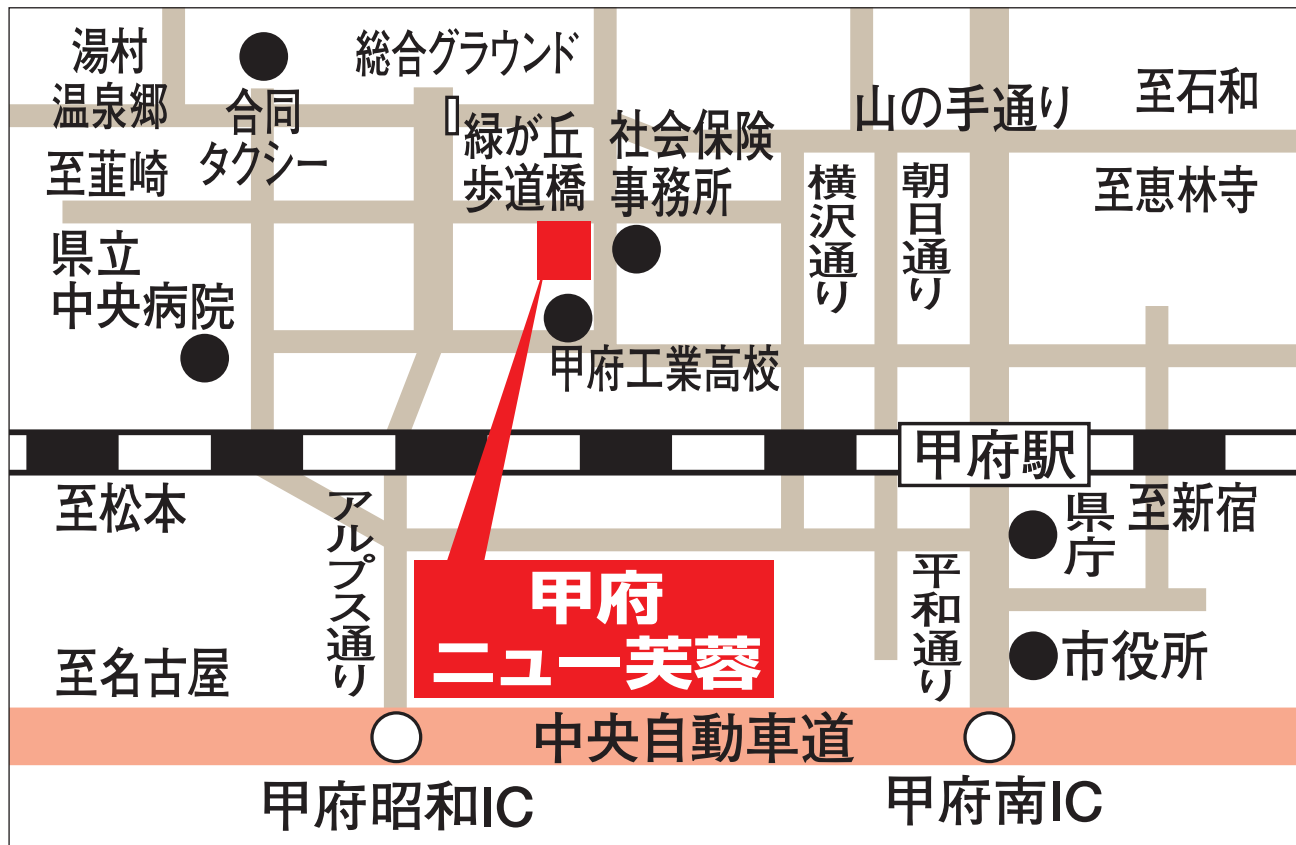

# KKR甲府 ニュー芙蓉

〒400-0026 山梨県甲府市塩部 3-6-10

TEL: 055-252-1327

<http://www.fuyo.jp/>

客室 (一部BT付) 20室  
(ツイン3室/和室14室/ BT付和室3室)  
チェックイン 15:00 チェックアウト 10:00

## 電車で

- ・ JR 甲府駅 (中央本線) 下車、北口より徒歩 20 分。またはタクシーで 5 分

## クルマで

- ・ 中央自動車道・甲府昭和 IC から国道 20 号經由アルプス通りを北進、10km、20 分

## 駐車場

- ・ 70 台 (無料)