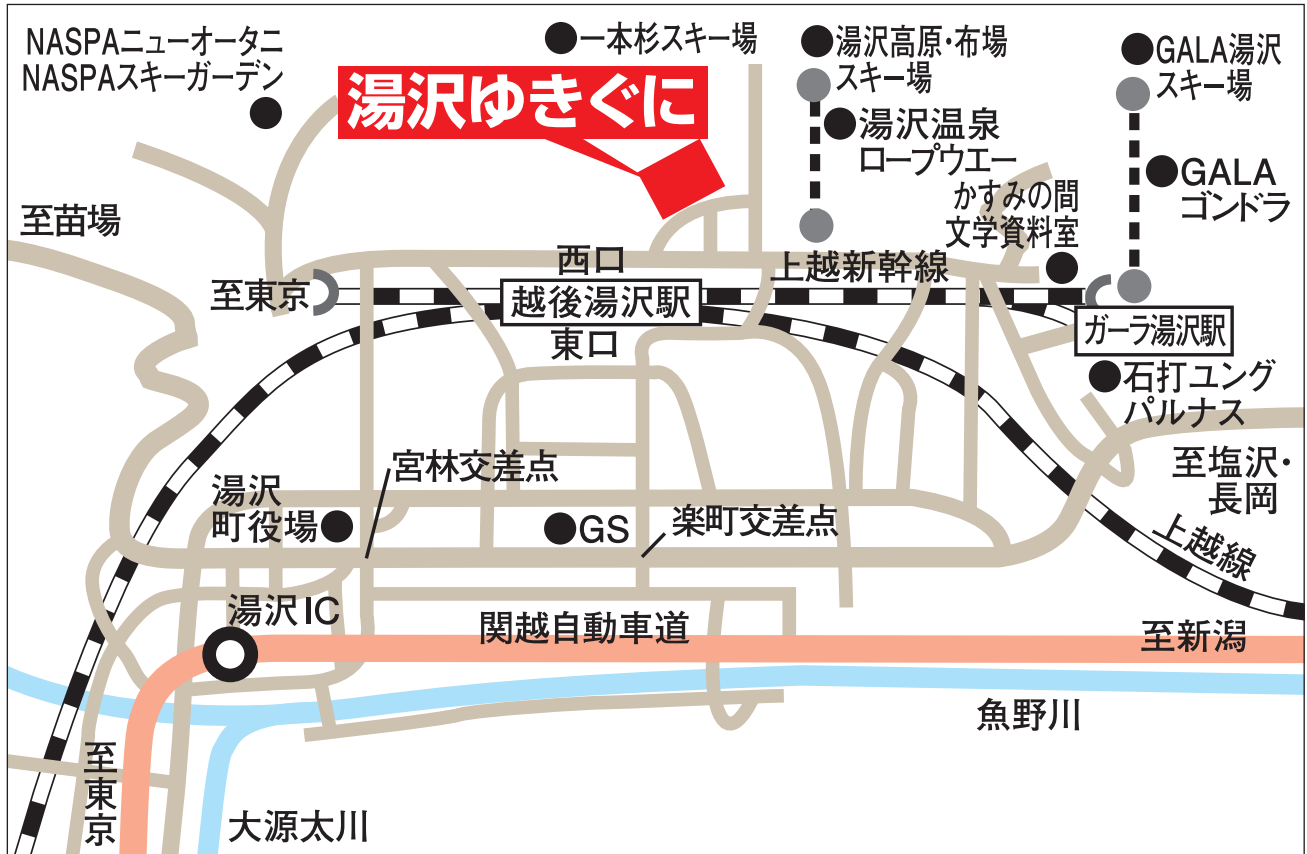

KKR湯沢 ゆきぐに

〒949-6101 新潟県南魚沼郡湯沢町湯沢 2574

TEL: 025-784-3424
<http://www.kkryuzawa.com/>

客室 (全室T付) 21室
(和室 18室 / 檜風呂付特別室 3室)
チェックイン 15:00 チェックアウト 10:00

電車で

- ・ JR 越後湯沢駅（上越新幹線）下車、西口より徒歩 6 分。またはタクシーで 1 分

クルマで

- ・ 関越自動車道・湯沢 IC から国道 17 号経由 3km、5 分

駐車場

- ・ 35 台（無料）