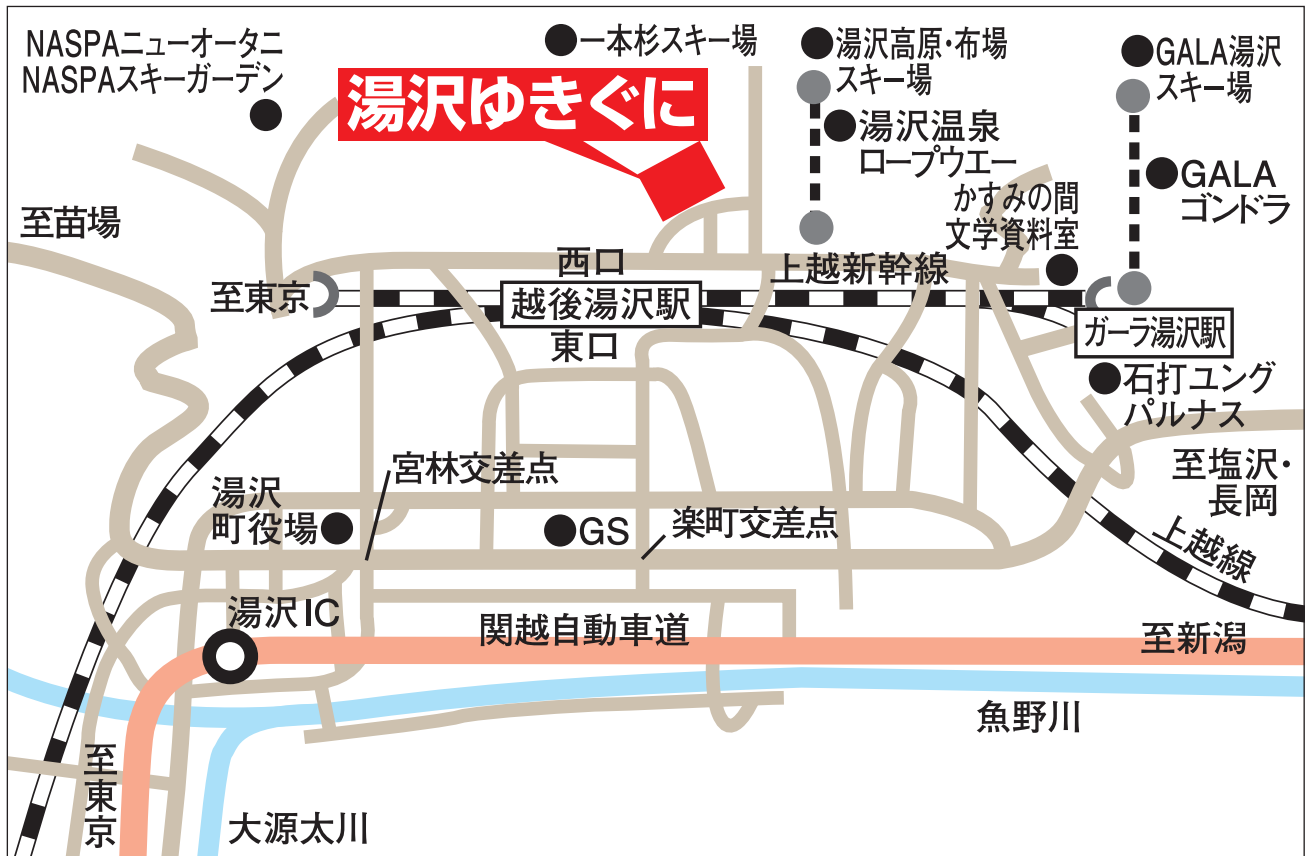

# KKR湯沢 ゆきぐに

〒949-6101 新潟県南魚沼郡湯沢町湯沢 2574

TEL: 025-784-3424  
<http://www.kkryuzawa.com/>

客室 (全室T付) 21室  
(和室 18室 / 檜風呂付特別室 3室)  
チェックイン 15:00 チェックアウト 10:00

## 電車で

- ・ JR 越後湯沢駅（上越新幹線）下車、西口より徒歩 6 分。またはタクシーで 1 分

## クルマで

- ・ 関越自動車道・湯沢 IC から国道 17 号経由 3km、5 分

## 駐車場

- ・ 35 台（無料）