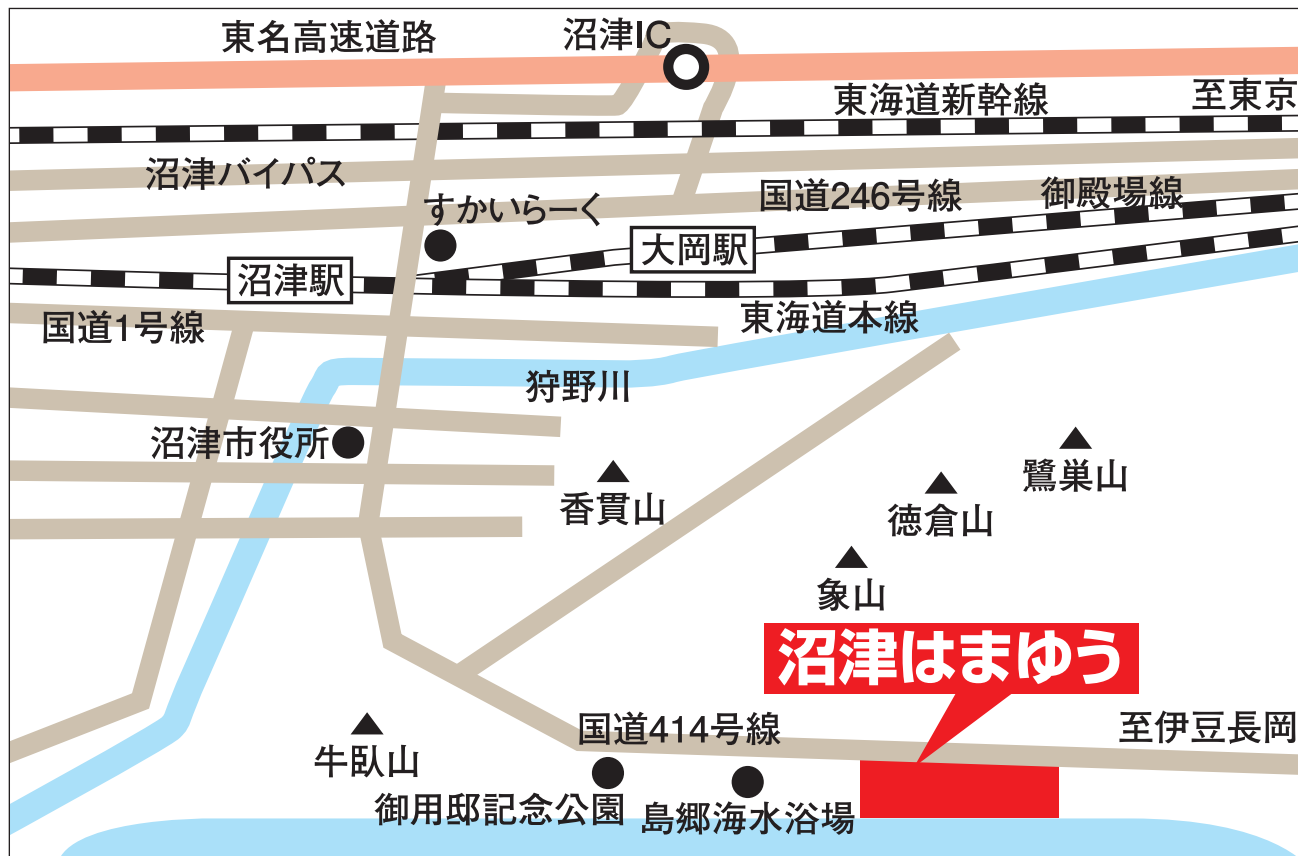

KKR沼津 はまゆう

〒410-0106 静岡県沼津市志下 192

TEL: 055-931-0592
<http://www.kkrnumazu.com/>

客室 (全室BT付) 31室
(和室24室/ツイン3室/特別室4室)
チェックイン 15:00 チェックアウト 10:00

電車で

- ・ JR 沼津駅（東海道本線）南口、西武百貨店前 7 番のりばから伊豆箱根バス「伊豆長岡」行で 20 分「はまゆう前」下車、徒歩 1 分

クルマで

- ・ 東名高速道路・沼津 IC から国道 1 号、国道 414 号経由 8km、30 分

駐車場

- ・ 69 台（無料）