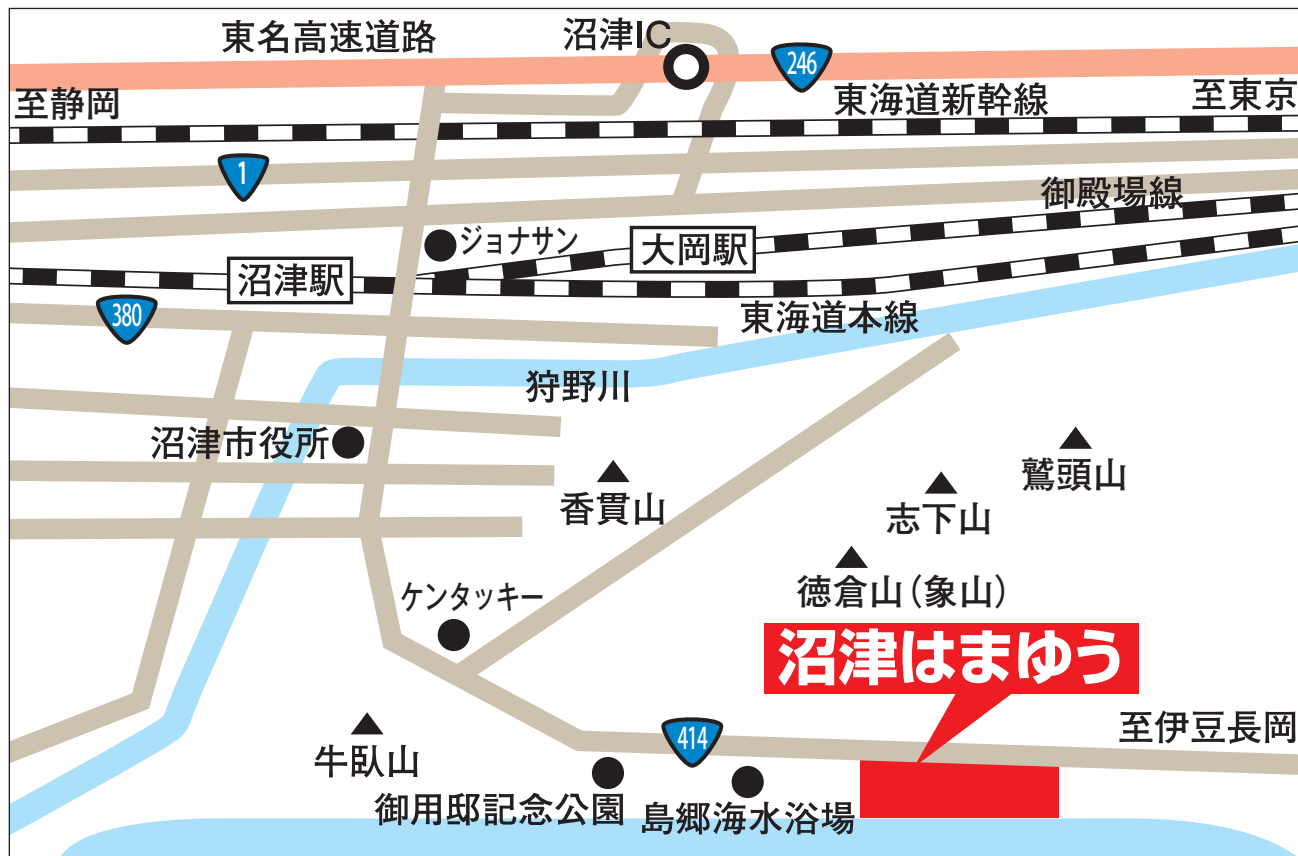

# KKR沼津 はまゆう

〒410-0106 静岡県沼津市志下 192

TEL: 055-931-0592  
<http://www.kkrnumazu.com/>

客室 (全室BT付) 31室  
(和室24室/ツイン3室/特別室4室)  
チェックイン 15:00 チェックアウト 10:00

## 電車で

- ・ JR 沼津駅 (東海道本線) 南口、西武百貨店前 7 番のりばから伊豆箱根バス「伊豆長岡」方面行で 20 分「はまゆう前」下車、徒歩 1 分

## クルマで

- ・ 東名高速道路・沼津 IC から国道 1 号、国道 414 号経由 8km、30 分

## 駐車場

- ・ 69 台 (無料)