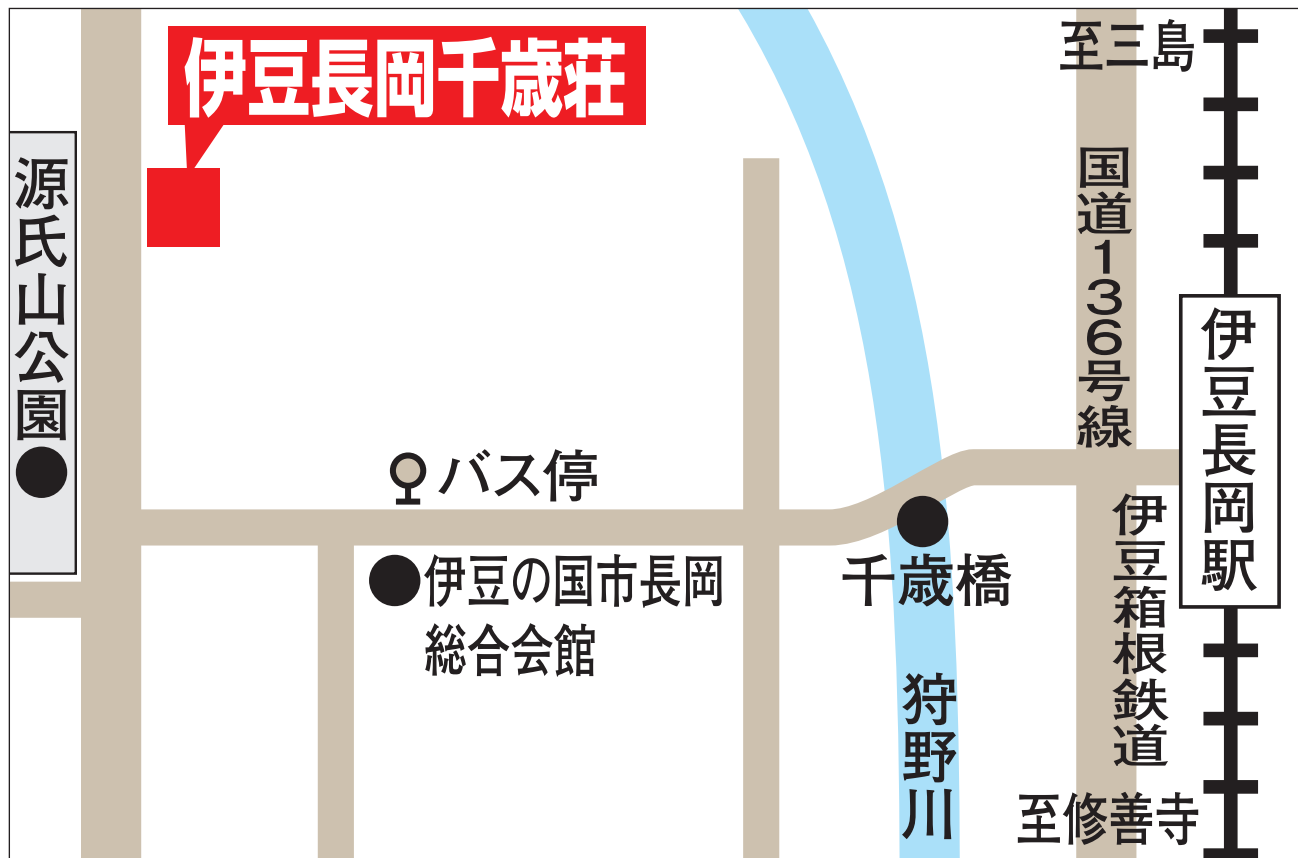

KKR伊豆長岡 千歳荘

〒410-2201 静岡県伊豆の国市古奈 82

TEL: 055-948-0010

<http://www6.ocn.ne.jp/~kkri-izu/>

客 室 (一部T付) 20室
(和室 18室/和洋室 2室)
チェックイン 15:00 チェックアウト 10:00

電車で

- 伊豆長岡駅（伊豆箱根鉄道）下車、徒歩 15 分。またはタクシーで 5 分

クルマで

- 東名高速道路・沼津 IC から国道 1 号、
国道 136 号経由 20km、40 分

駐車場

- 30 台（無料）