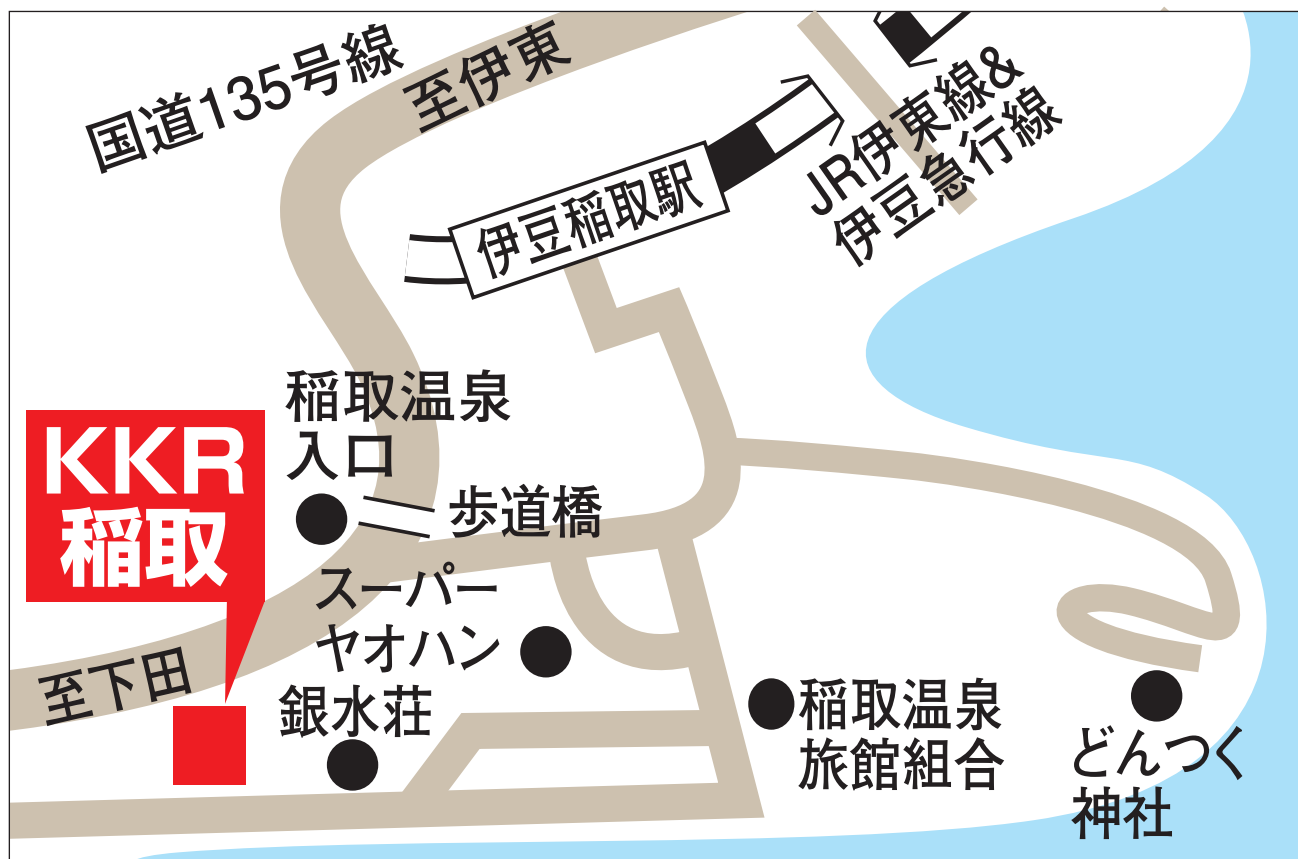

# KKR 稲取

〒413-0411 静岡県賀茂郡東伊豆町稲取 1957-1

TEL: 0557-95-2577

<http://www5.ocn.ne.jp/~kkri-na/>

客室 (一部 BT 付) 33 室  
(和室 28 室 / BT 付和室 5 室)  
チェックイン 15:00 チェックアウト 10:00

## 電車で

- ・ 伊豆稲取駅 (JR・伊豆急行線) 下車、徒歩 25 分。またはタクシーで 5 分

## クルマで

- ・ 東名高速道路・御殿場 IC から国道 135 号經由 70km、約 2 時間。  
または厚木 IC から小田原厚木道路、国道 135 号經由 100km、約 2 時間 30 分

## 駐車場

- ・ 35 台 (無料)