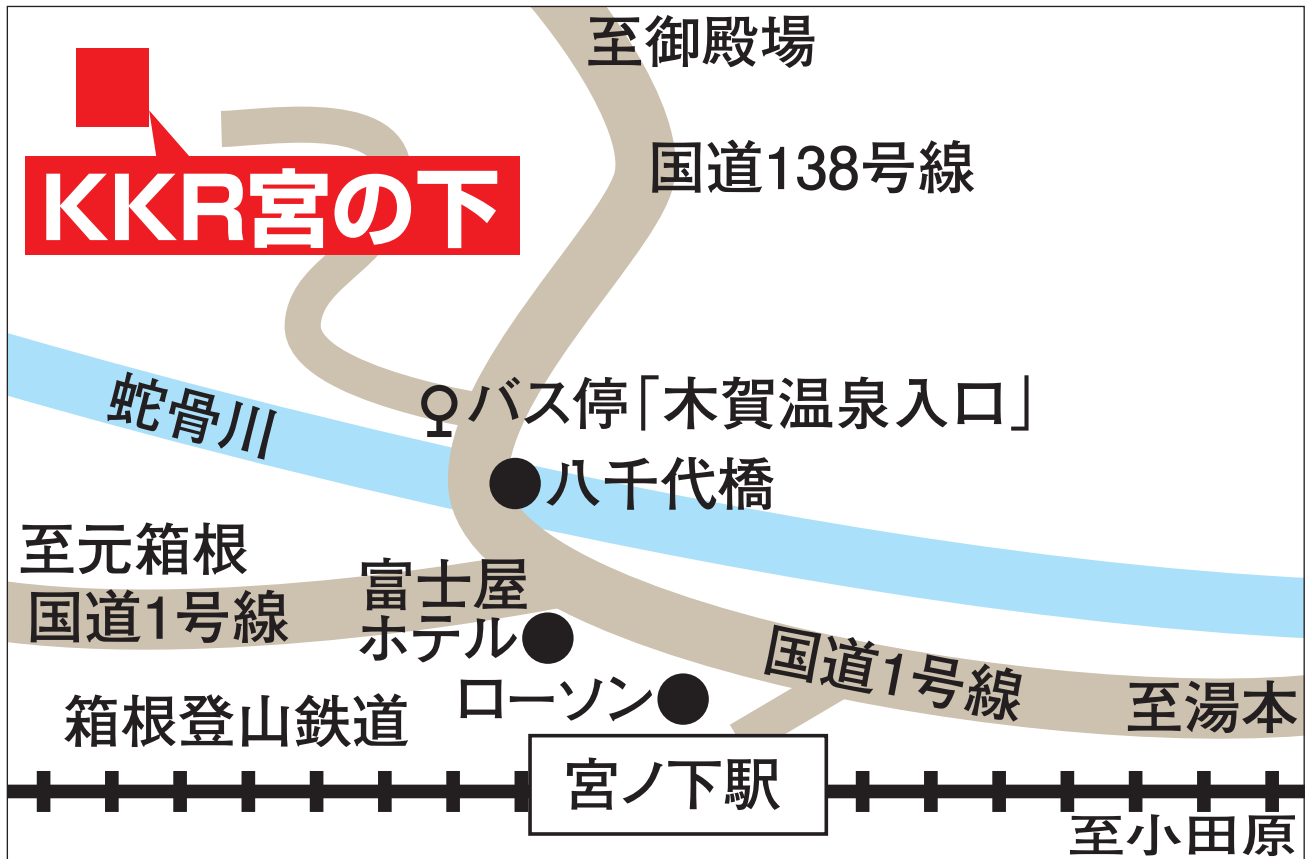

# KKR 宮の下

〒250-0402 神奈川県足柄下郡箱根町木賀 1014

TEL: 0460-87-2350

<http://www.kkrmiyanosita.com/>

客室 (全室T付) 22室  
(露天風呂付特別室 3室 / 和洋室 1室 / 和室 18室)  
チェックイン 15:00 チェックアウト 10:00

## 電車で

- 宮ノ下駅下車 (箱根登山鉄道)、仙石原方面へ徒歩 20分 ※宮ノ下駅までの送迎あり

## クルマで

- 小田原厚木道路・西湘バイパス箱根口から国道1号、国道138号経由 10km、20分。  
または東名高速道路・御殿場ICから国道138号経由 17km、35分

## 駐車場

- 25台 (無料)