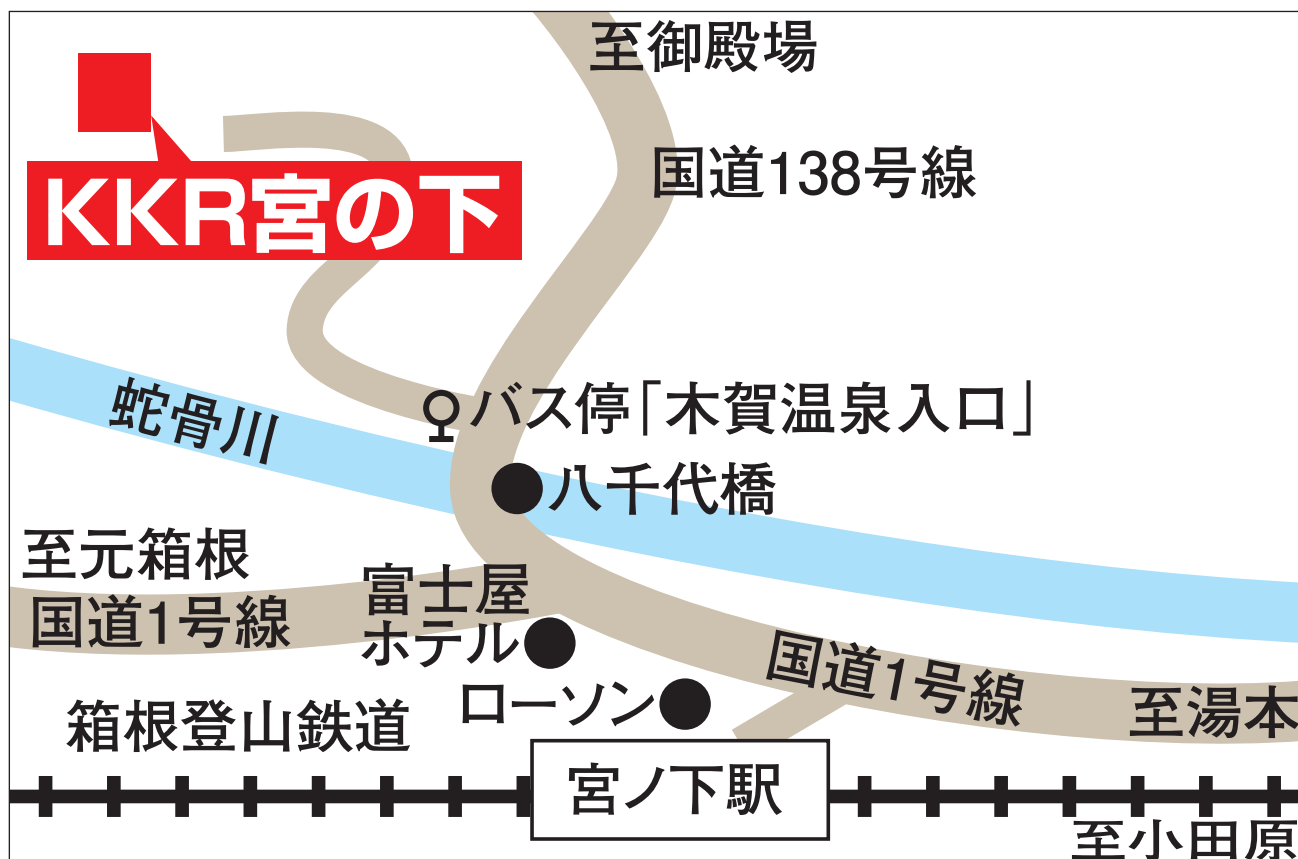

KKR 宮の下

〒250-0402 神奈川県足柄下郡箱根町木賀 1014

TEL: 0460-87-2350

<http://www.kkrmiyanosita.com/>

客室 (全室T付) 22室
(露天風呂付特別室 3室 / 和洋室 1室 / 和室 18室)
チェックイン 15:00 チェックアウト 10:00

電車で

- 宮ノ下駅下車 (箱根登山鉄道)、仙石原方面へ徒歩 20分 ※宮ノ下駅までの送迎あり

クルマで

- 小田原厚木道路・西湘バイパス箱根口から国道1号、国道138号経由 10km、20分。
または東名高速道路・御殿場ICから国道138号経由 17km、35分

駐車場

- 25台 (無料)