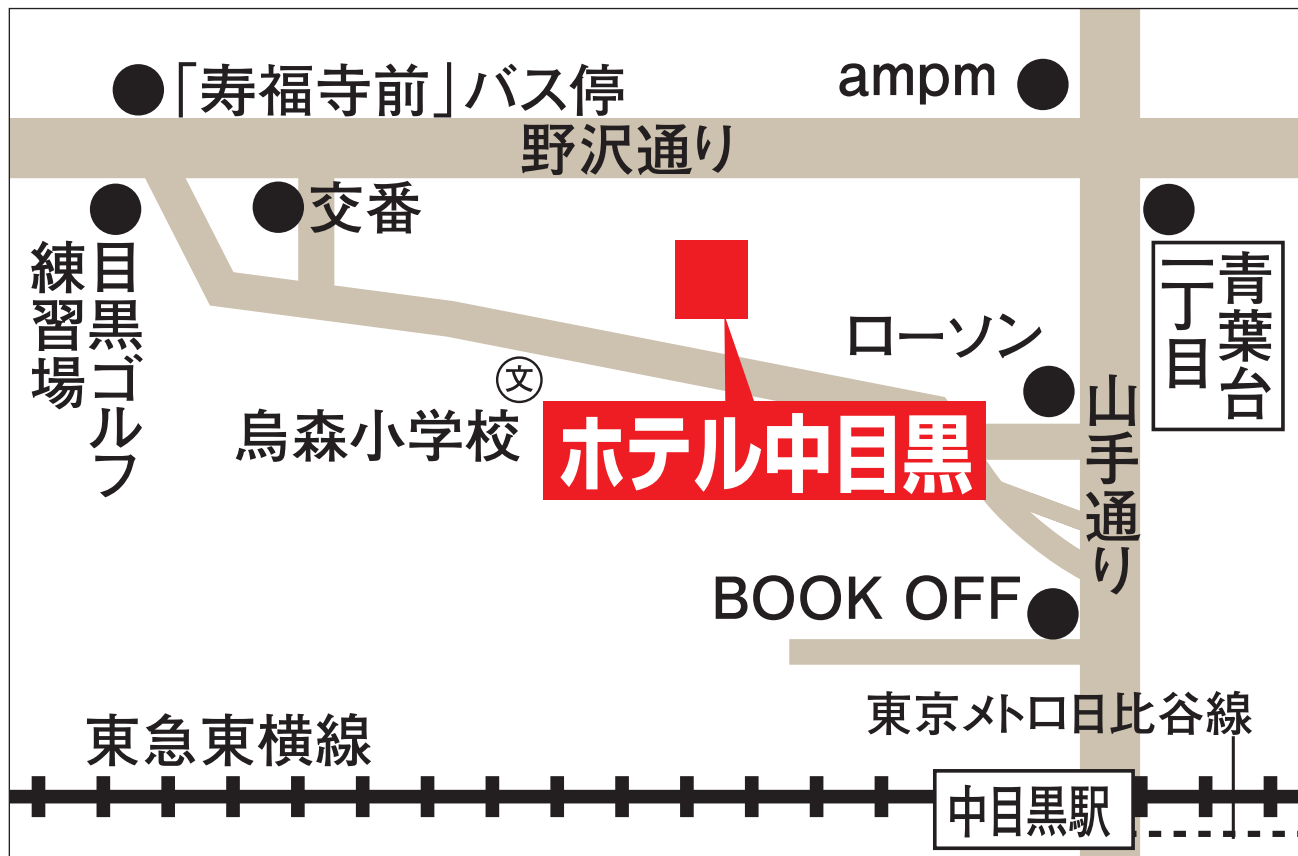

# KKR ホテル中目黒

〒153-0043 東京都目黒区東山 1-27-15

TEL: 03-3713-8131

<http://www.kkr-nakameguro.jp/>

客室 (全室T付) 134室  
(シングル 80室/ダブル 7室/ツイン 43室/トリプル 2室/和室 2室)  
チェックイン 15:00 チェックアウト 10:00

## 電車で

- ・ JR 渋谷駅 (山手線) 南口バスターミナル 21 番乗り場から東急バス「下馬一丁目循環」で 20 分「寿福寺前」下車、徒歩 3 分。  
または中目黒駅 (東京メトロ日比谷線・東急東横線) 下車、徒歩 13 分

## クルマで

- ・ 首都高速 3 号渋谷線・池尻大橋出口から山手通經由 1.5km、10 分

## 駐車場

- ・ 8 台 (無料・先着順)