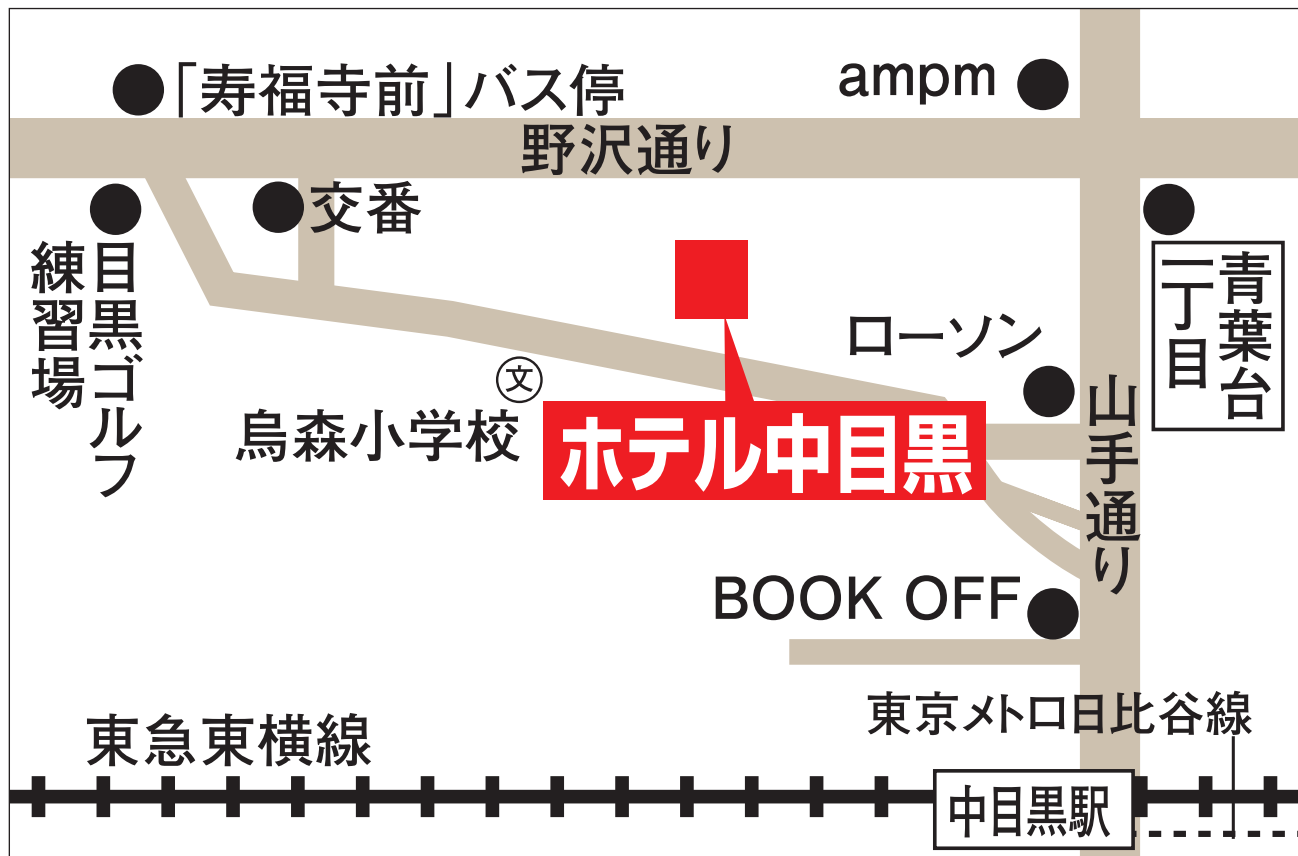

KKR ホテル中目黒

〒153-0043 東京都目黒区東山 1-27-15

TEL: 03-3713-8131

<http://www.kkr-nakameguro.jp/>

客室 (全室T付) 134室
(シングル 80室/ダブル 7室/ツイン 43室/トリプル 2室/和室 2室)
チェックイン 15:00 チェックアウト 10:00

電車で

- ・ JR 渋谷駅 (山手線) 南口バスターミナル 21 番乗り場から東急バス「下馬一丁目循環」で 20 分「寿福寺前」下車、徒歩 3 分。
または中目黒駅 (東京メトロ日比谷線・東急東横線) 下車、徒歩 13 分

クルマで

- ・ 首都高速 3 号渋谷線・池尻大橋出口から山手通経由 1.5km、10 分

駐車場

- ・ 8 台 (無料・先着順)