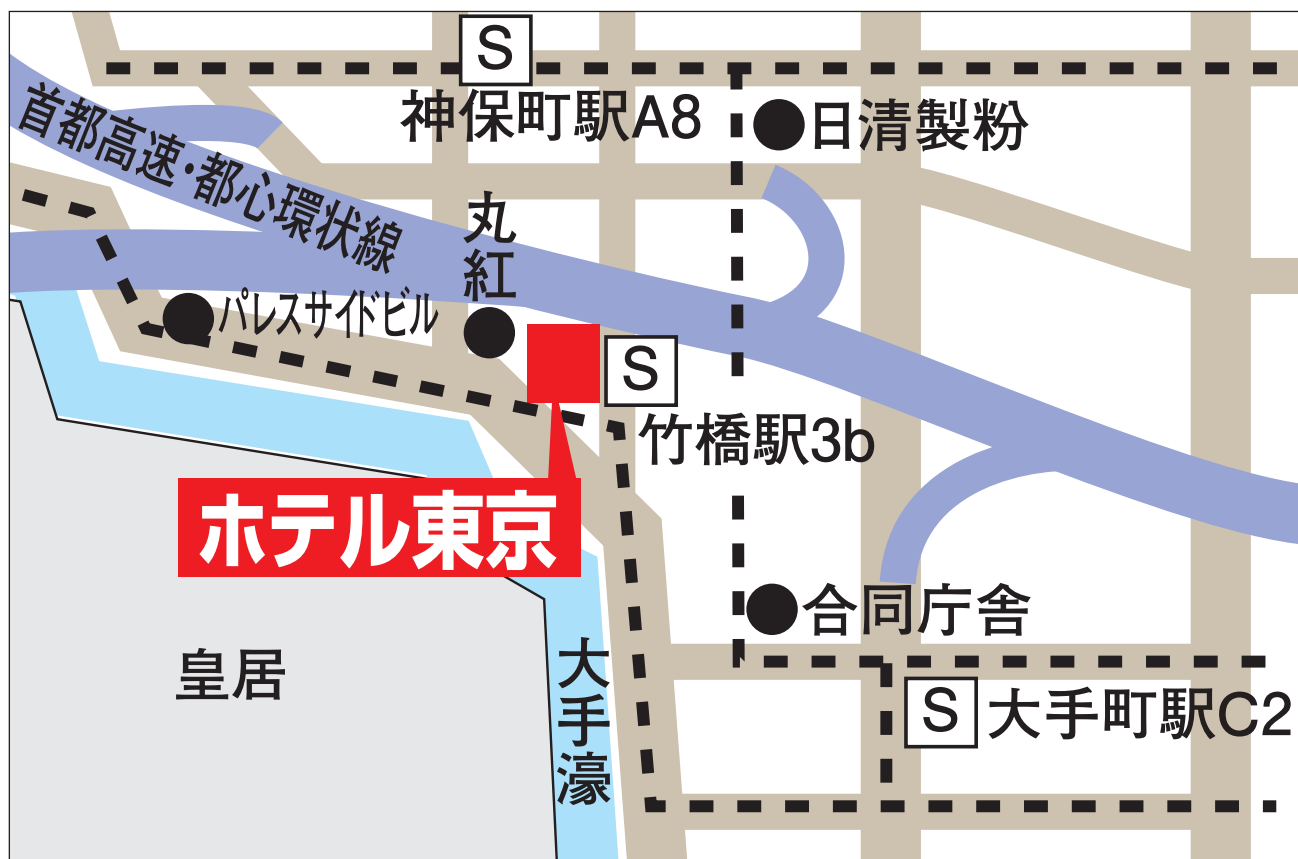

KKR ホテル東京

〒100-0004 東京都千代田区大手町 1-4-1

TEL: 03-3287-2921

<http://www.kkr-hotel-tokyo.gr.jp/>

客室 (全室BT付) 161室
(シングル 48室/ツイン 95室/ダブル 17室/スイート 1室)
チェックイン 15:00 チェックアウト 11:00

電車で

- ・ 竹橋駅 (東京メトロ東西線) 下車、専用通路にて 3b 出口直結。または大手町駅 (東京メトロ千代田線) C2 出口・神保町駅 (都営地下鉄) A9 出口よりそれぞれ徒歩 5 分

クルマで

- ・ 首都高速・都心環状線神田橋出口から 2 分。
または JR 東京駅 (丸の内口) から車で 5 分

駐車場

- ・ 63 台 (有料)