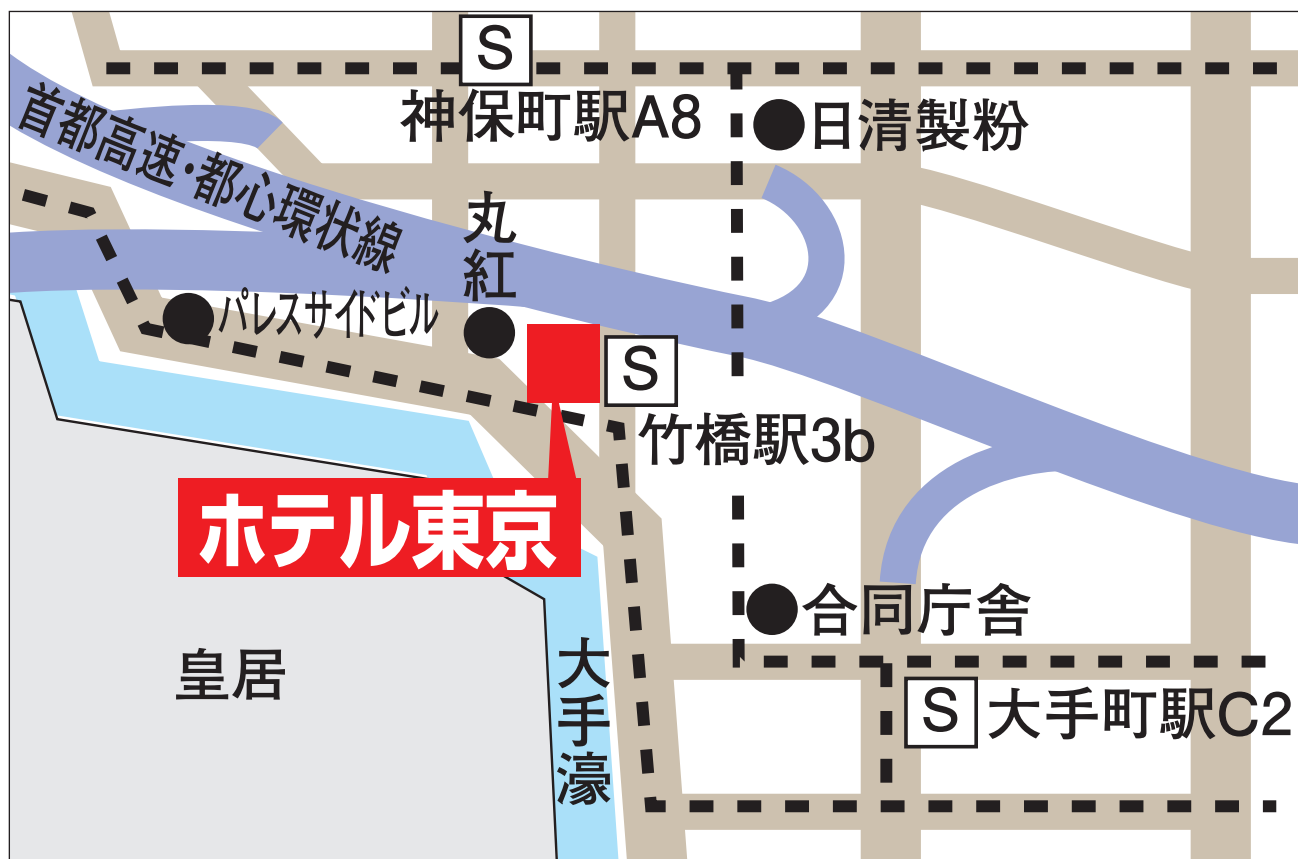

KKR ホテル東京

〒100-0004 東京都千代田区大手町 1-4-1

TEL: 03-3287-2921

<http://www.kkr-hotel-tokyo.gr.jp/>

客室 (全室BT付) 161室
(シングル 48室/ツイン 95室/ダブル 17室/スイート 1室)
チェックイン 15:00 チェックアウト 11:00

電車で

- ・ 竹橋駅 (東京メトロ東西線) 下車、専用通路にて 3b 出口直結。または大手町駅 (東京メトロ千代田線) C2 出口・神保町駅 (都営地下鉄) A9 出口よりそれぞれ徒歩 5 分

クルマで

- ・ 首都高速・都心環状線神田橋出口から 2 分。
または JR 東京駅 (丸の内口) から車で 5 分

駐車場

- ・ 63 台 (有料)