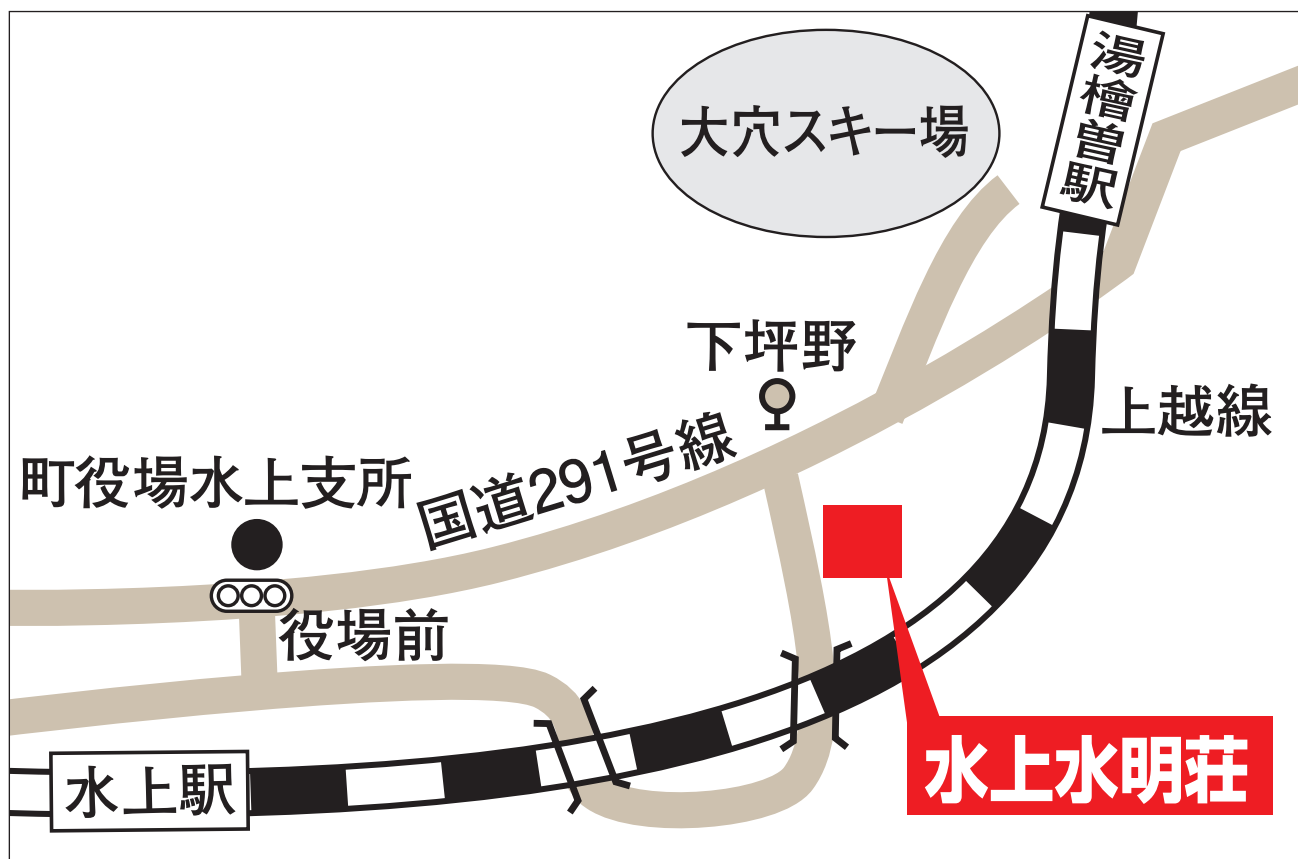

KKR水上 水明荘

〒379-1727 群馬県利根郡みなかみ町大穴 859

TEL: 0278-72-2345

<http://www.kkrminakami.com/>

客室 (全室T付) 24室
(ツイン4室/和室20室)
チェックイン 15:00 チェックアウト 10:00

電車で

- ・ JR 上毛高原駅（上越新幹線）駅前ロータリー 1 番バス停から関越交通バス水上駅行、終点下車。水上駅より湯の小屋温泉行または谷川岳ロープウェイ行で 5 分、「下坪野」下車、徒歩 1 分
- ・ JR 水上駅（上越線）よりタクシー 4 分

クルマで

- ・ 関越自動車道・水上 IC 国道 291 号経由
7.5km、8 分

駐車場

- ・ 30 台（無料）