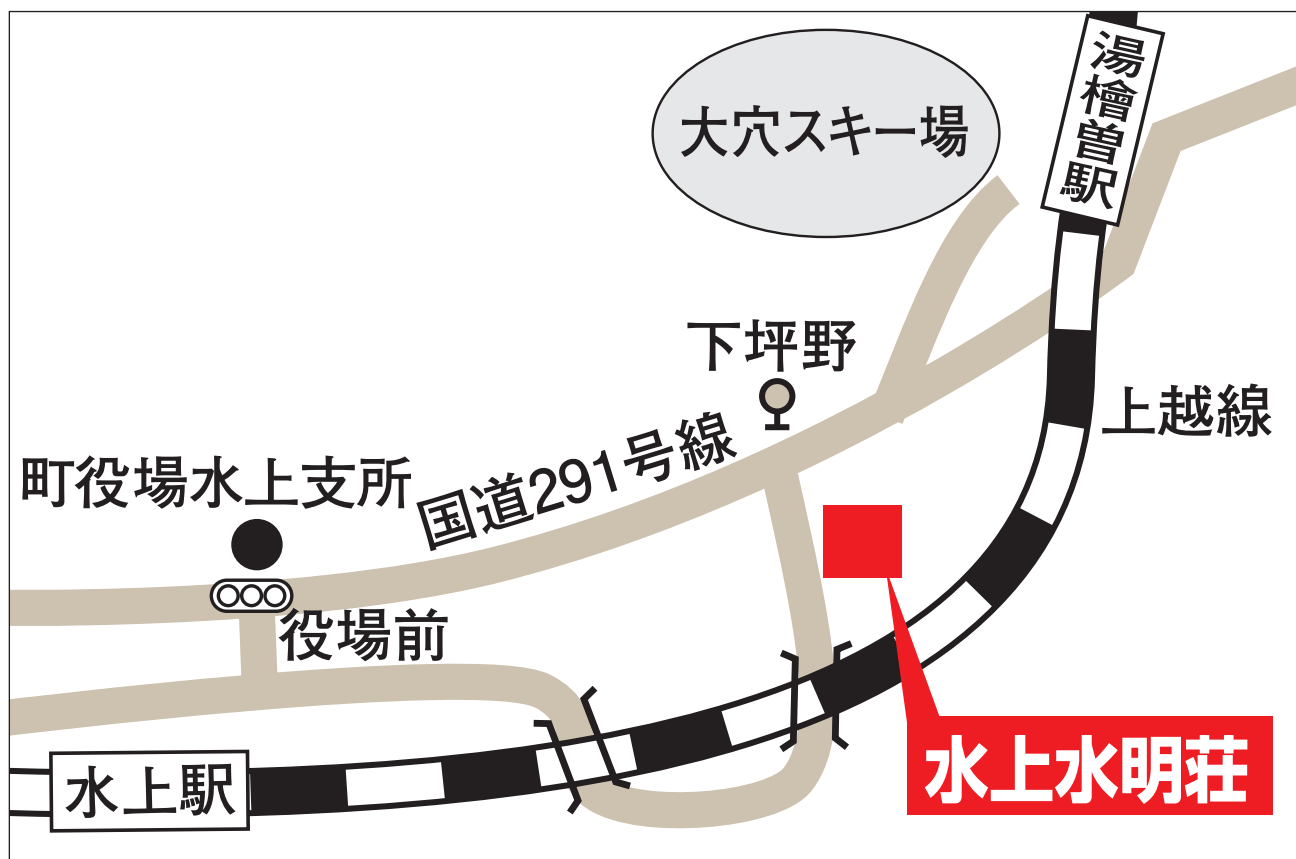

KKR水上 水明荘

〒379-1727 群馬県利根郡みなかみ町大穴 859

TEL: 0278-72-2345
<http://www.kkrminakami.com/>

客 室 (全室T付) 24室
(ツイン4室/和室20室)
チェックイン 15:00 チェックアウト 10:00

電車で

- ・ JR 上毛高原駅 (上越新幹線) 駅前ロータリー 1 番バス停から関越交通バス水上駅行、終点下車。水上駅より湯の小屋温泉行または谷川岳ロープウェイ行で 5 分、「下坪野」下車、徒歩 1 分
- ・ JR 水上駅 (上越線) よりタクシー 4 分

クルマで

- ・ 関越自動車道・水上 IC 国道 291 号経由
7.5km、8 分

駐車場

- ・ 30 台 (無料)