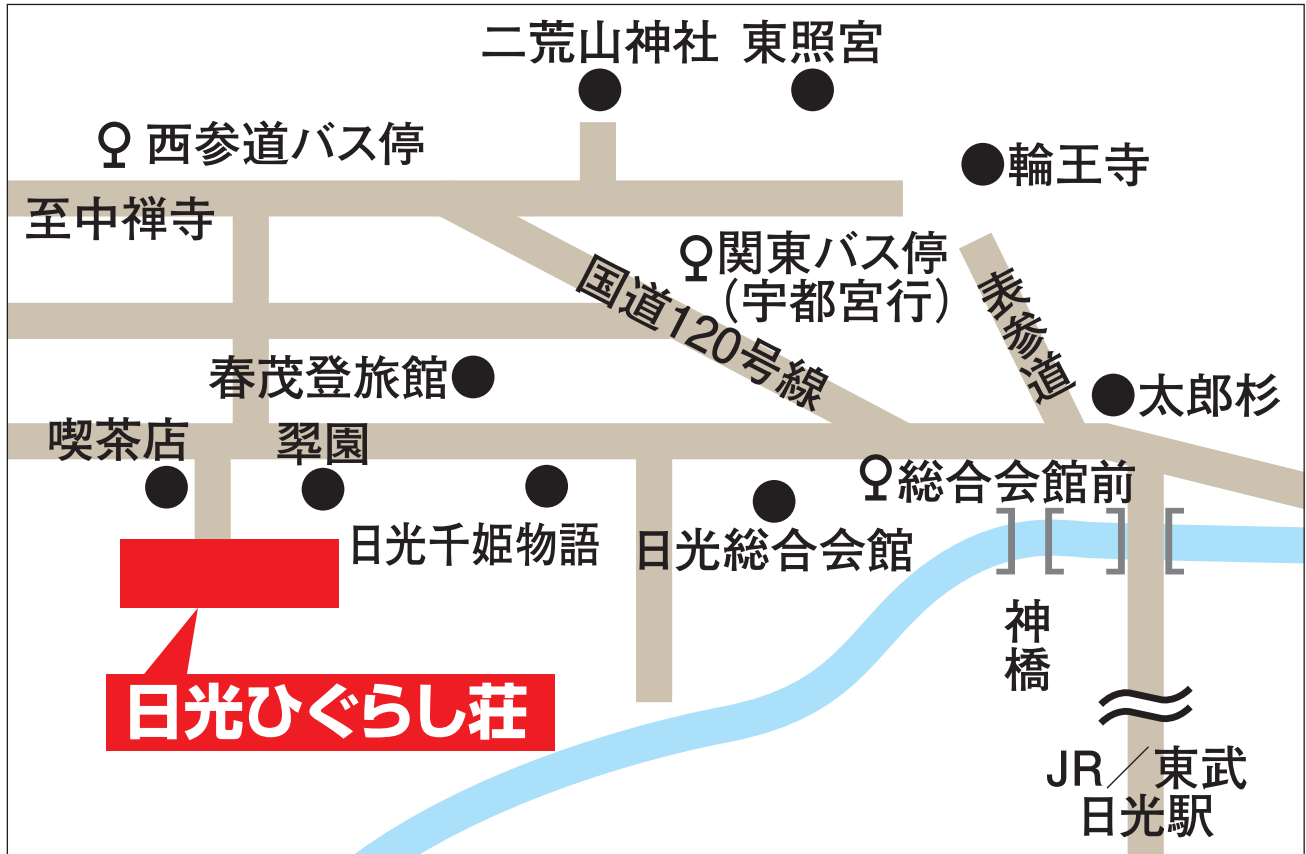

KKR日光 ひぐらし荘

〒321-1432 栃木県日光市安川町 6-40

TEL: 0288-54-0182
<http://www.kkrnikko.com/>

客室 (一部BT付) 18室
(和室14室/洋室2室/特別室2室)
チェックイン 15:00 チェックアウト 10:00

電車で

- ・ JR日光駅（日光線）または東武日光駅（東武日光線）から東武バス「中禅寺温泉」・「奥細尾」・「湯元温泉」行で6分「総合会館前」下車、徒歩3分

クルマで

- ・ 日光宇都宮道路・日光ICから国道119号経由5分

駐車場

- ・ 25台（無料）