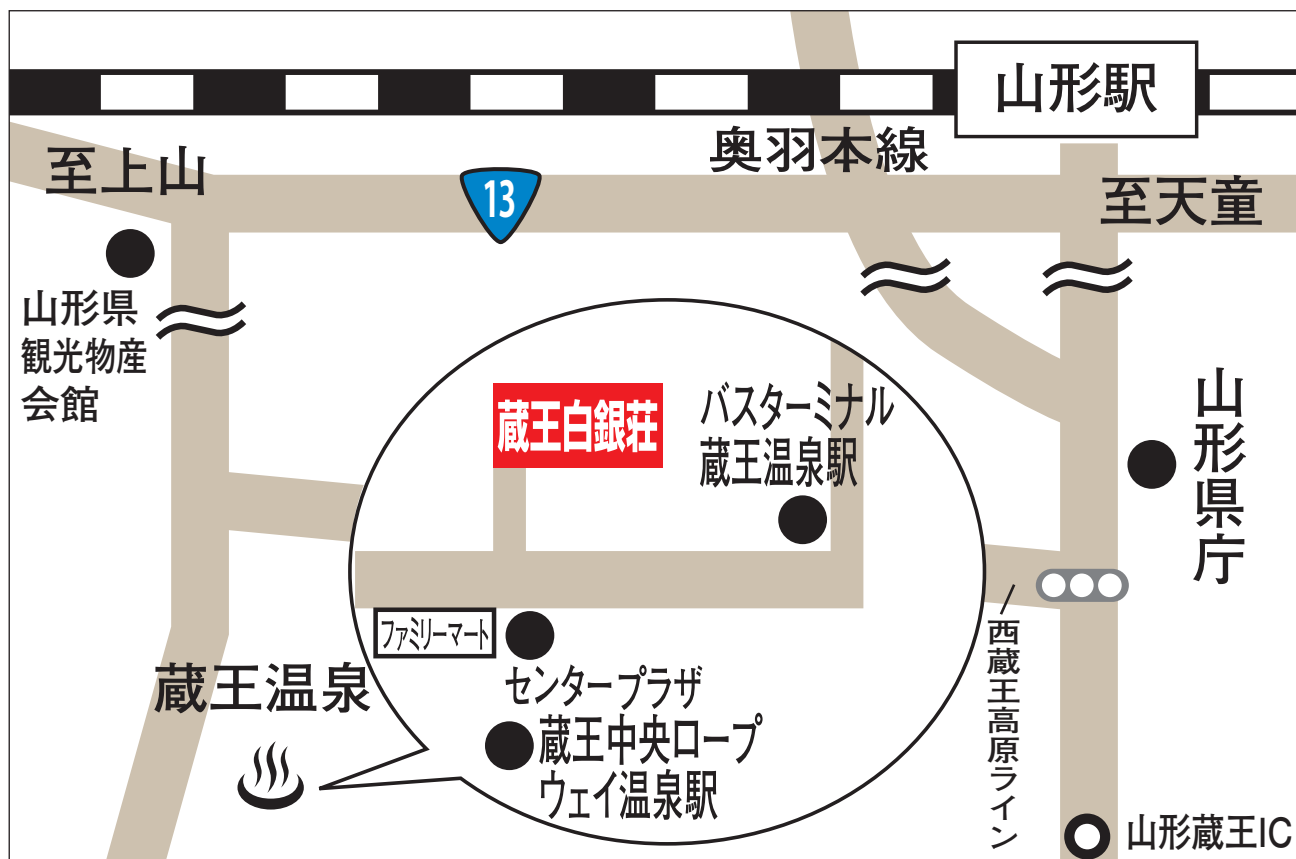

KKR蔵王 白銀荘

〒990-2301 山形県山形市蔵王温泉 904-8

TEL: 023-694-9187
http://www.kkrzao.com/

客室 (一部BT付) 26室
(全室和室) 全室禁煙
チェックイン 15:00 チェックアウト 10:00

電車で

- ・ JR山形駅（奥羽本線・山形新幹線）東口から山形交通バス「蔵王温泉」行で50分「蔵王温泉」下車、蔵王中央ロープウェイ温泉駅方向へ徒歩5分

クルマで

- ・ 山形自動車道・山形蔵王ICから国道286号、西蔵王高原ライン経由20km、25分

駐車場

- ・ 25台（無料）