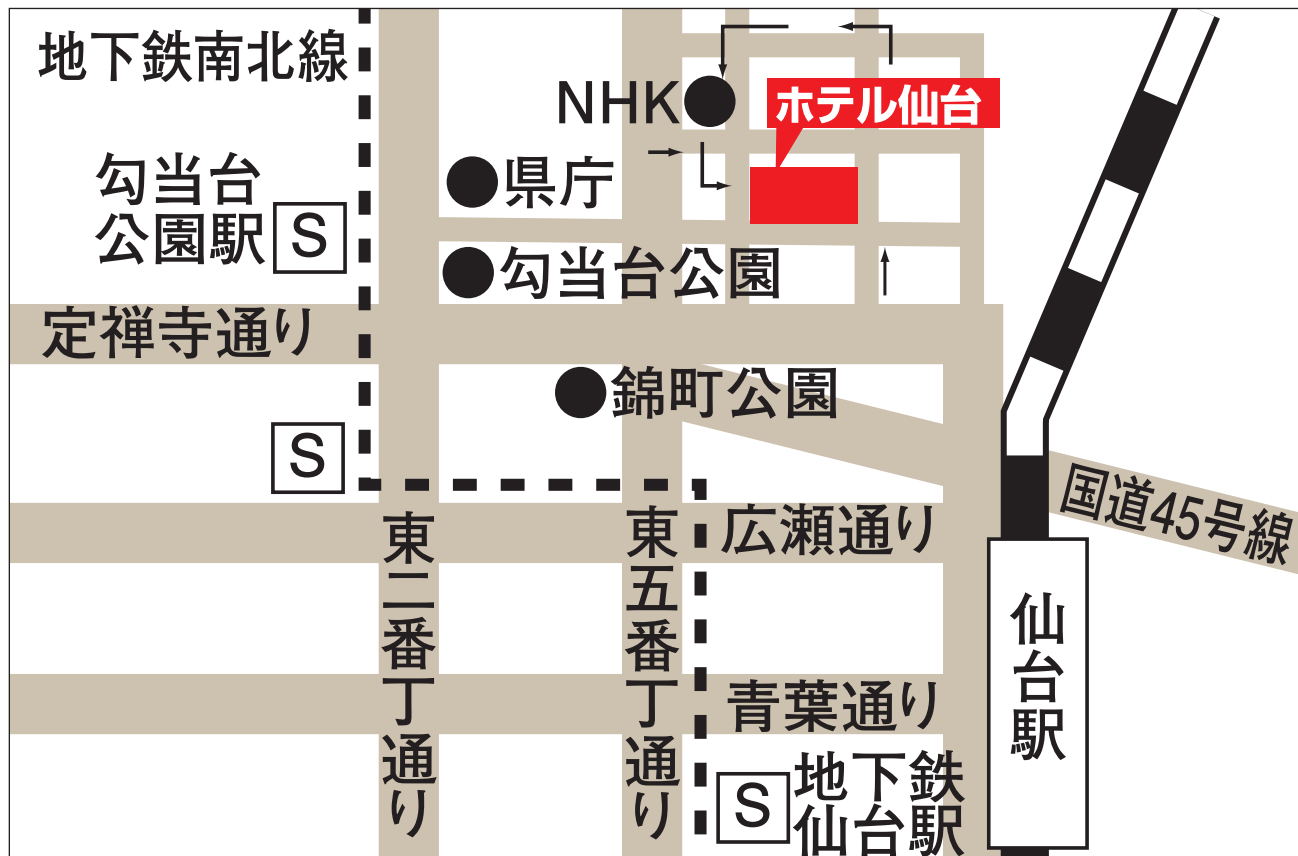

KKR ホテル仙台

〒980-0012 宮城県仙台市青葉区錦町 1-8-17

TEL: 022-225-5201

<http://www.kkr-hotelsendai.gr.jp/>

客室 (全室BT付) 50室
(シングル14室/ツイン34室/特別室[洋・和各1室])
チェックイン 15:00 チェックアウト 11:00

電車で

- ・ JR 仙台駅より地下鉄南北線「勾当台公園駅」下車、北2 出口より徒歩 10 分

クルマで

- ・ 東北自動車道・仙台宮城 IC から仙台西道路経由 2km、20 分

駐車場

- ・ 50 台 (有料)