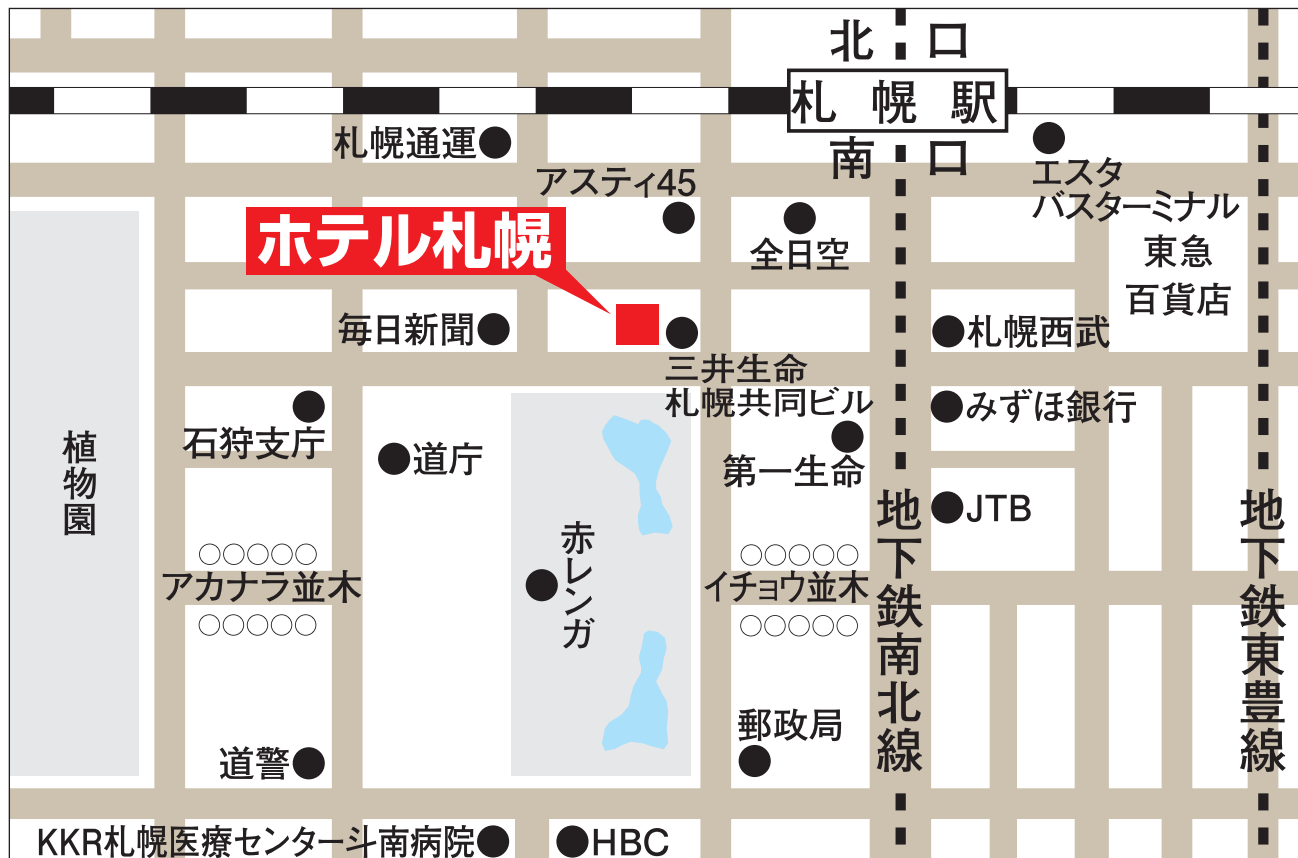

# KKR ホテル札幌

〒060-0004 北海道札幌市中央区北四条西 5-1

TEL: 011-231-6711

<http://www.kkr-hotel-sapporo.com/>

客 室 (全室 BT 付) 68 室  
(シングル 19 室 / ツイン 46 室 / トリプル 2 室 / 和洋室 1 室)  
チェックイン 15:00 チェックアウト 11:00

## 電車で

- ・ JR 札幌駅 (千歳線) 下車、西改札口、南側出口より徒歩 5 分

## クルマで

- ・ 札幌自動車道・札幌北 IC から国道 5 号経由  
3.5km、10 分