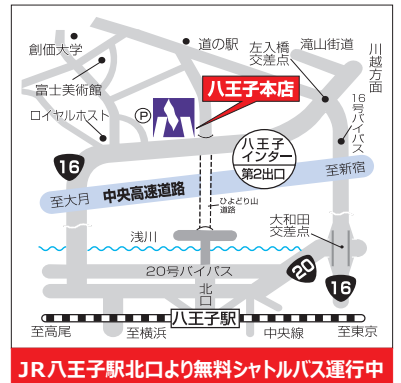

店舗のご案内

クリック⇒<https://www.murauchi.net/store/index.html>

※各店の詳細(営業時間・休日など)は当社ホームページよりご確認ください。

八王子 東京にある日本最大の家具店 200を超えるブランドコレクション

八王子本店は国内外の有名ブランドからお求めやすい家具インテリアまで、トータルにご覧いただける大型専門店です。欧州のインテリアのトレンドを取り入れたベルギー生まれのライフデザインショップOKAY(オーケイ)も併設。店内には美術館などもあり、1日ゆっくりと家具選びをお楽しみいただけます。

■ 村内ファニチャーアクセス八王子本店
■ OKAY八王子店

営業時間 10:30~18:30 東京都八王子市左入町787
Tel.042-691-1211【村内】/042-691-0888【OKAY】

●中央高速八王子IC第2出口よりすぐ《無料駐車場あり》
●JR八王子駅北口・八王子オクトーレ(旧八王子東急スクエア)1Fの郵便局前から無料シャトルバスを運行しています。

JR八王子駅北口より無料シャトルバス運行中

みなとみらい レジャーにも最適、みなとみらい地区 横浜ワールドポーターズ 4階

横浜ワールドポーターズ4階の中で、売場面積No.1! モダンテイストを中心に、様々な家具・インテリアを取り揃えております。

■ OKAYみなとみらい店

営業時間 10:30~21:00
横浜市中区新港2-2-1
横浜ワールドポーターズ 4F
Tel.045-222-2411

●首都高横羽線みなとみらい出口より約3分
●みなとみらい線みなとみらい駅より徒歩5分