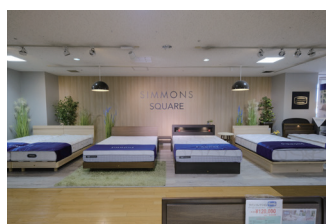

メンバーズカードのご紹介
CLUB MURAUCHI / CLUB OKAY

お買い上げ金額の
1%相当額をポイントとして加算

1ポイント=1円にて
お買い物にお使い頂けます。

メンバーズカード
新規入会・切替え
キャンペーン!

ご入会の際に、メールアドレスをご登録頂くと、メンバーズカード会員様限定のお得な情報や、お誕生日をご登録頂くと毎年のお誕生日月にバースデーポイントのプレゼントなどの特典がございます。

営業コード90298

ご優待
条件

ご来店の際は本紙をご提示ください。

(スマホ携帯画面でのご提示可能)